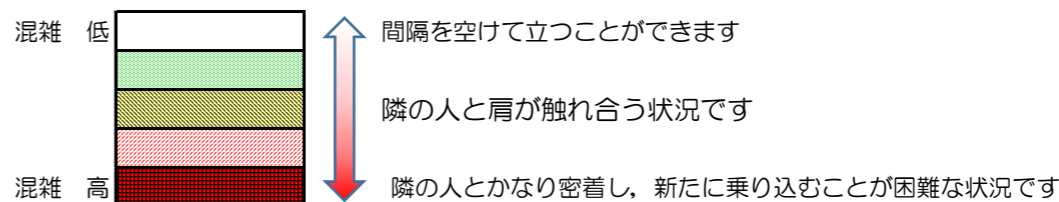

箱崎線（貝塚方面）の混雑状況

混雑状況の目安

■ **令和2年9月29日(火)**のご利用状況をもとに作成しています。

(貝塚方面)	中洲川端 ↳ 呉服町	呉服町 ↳ 千代県庁口	千代県庁口 ↳ 馬出九大病院前	馬出九大病院前 ↳ 箱崎宮前	箱崎宮前 ↳ 箱崎九大前	箱崎九大前 ↳ 貝塚
16:00 - 16:15						
16:15 - 16:30						
16:30 - 16:45						
16:45 - 17:00						
17:00 - 17:15						
17:15 - 17:30						
17:30 - 17:45						
17:45 - 18:00						
18:00 - 18:15						
18:15 - 18:30						
18:30 - 18:45						
18:45 - 19:00						

※上記の混雑状況は、目安です。
※同じ時間帯でも列車毎の混雑状況には偏りがあります。