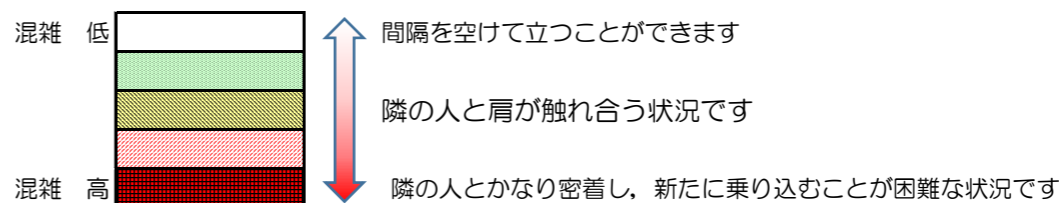

※上記の混雑状況は、目安です。

※同じ時間帯でも列車毎の混雑状況には偏りがあります。

箱崎線（貝塚方面）の混雑状況

■ **令和2年9月28日(月)**のご利用状況をもとに作成しています。

混雑状況の目安

(貝塚方面)	中洲川端 ↳ 呉服町	呉服町 ↳ 千代県庁口	千代県庁口 ↳ 馬出九大病院前	馬出九大病院前 ↳ 箱崎宮前	箱崎宮前 ↳ 箱崎九大前	箱崎九大前 ↳ 貝塚
7:00 - 7:15						
7:15 - 7:30						
7:30 - 7:45						
7:45 - 8:00						
8:00 - 8:15						
8:15 - 8:30						
8:30 - 8:45						
8:45 - 9:00						
9:00 - 9:15						
9:15 - 9:30						
9:30 - 9:45						
9:45 - 10:00						