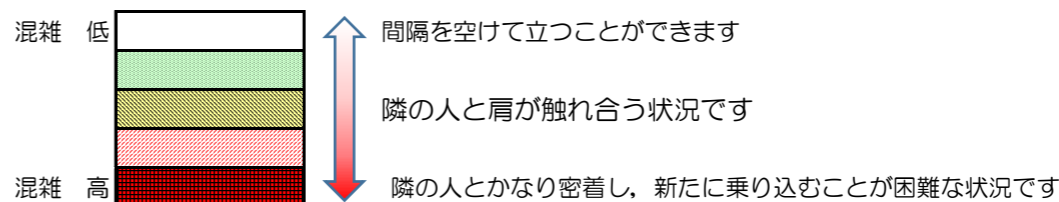

箱崎線（中洲川端方面）の混雑状況

混雑状況の目安

■ **令和2年9月28日(月)**のご利用状況をもとに作成しています。

(中洲川端方面)	貝塚 ↵ 箱崎九大前	箱崎九大前 ↵ 箱崎宮前	箱崎宮前 ↵ 馬出九大病院前	馬出九大病院前 ↵ 千代県庁口	千代県庁口 ↵ 呉服町	呉服町 ↵ 中洲川端
7:00 - 7:15						
7:15 - 7:30						
7:30 - 7:45						
7:45 - 8:00						
8:00 - 8:15						
8:15 - 8:30						
8:30 - 8:45						
8:45 - 9:00						
9:00 - 9:15						
9:15 - 9:30						
9:30 - 9:45						
9:45 - 10:00						

※上記の混雑状況は、目安です。

※同じ時間帯でも列車毎の混雑状況には偏りがあります。

箱崎線（貝塚方面）の混雑状況

■ **令和2年9月28日(月)**のご利用状況をもとに作成しています。

混雑状況の目安

(貝塚方面)	中洲川端 ↳ 呉服町	呉服町 ↳ 千代県庁口	千代県庁口 ↳ 馬出九大病院前	馬出九大病院前 ↳ 箱崎宮前	箱崎宮前 ↳ 箱崎九大前	箱崎九大前 ↳ 貝塚
7:00 - 7:15						
7:15 - 7:30						
7:30 - 7:45						
7:45 - 8:00						
8:00 - 8:15						
8:15 - 8:30						
8:30 - 8:45						
8:45 - 9:00						
9:00 - 9:15						
9:15 - 9:30						
9:30 - 9:45						
9:45 - 10:00						