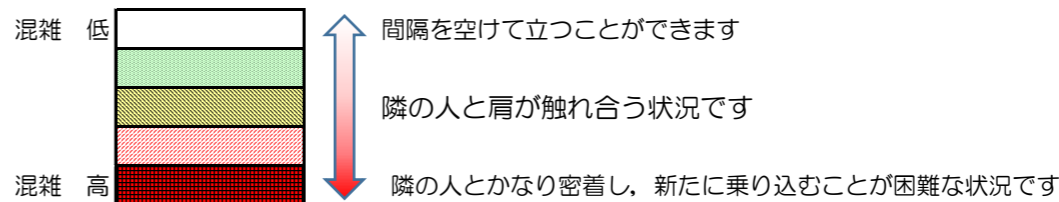

箱崎線（中洲川端方面）の混雑状況

混雑状況の目安

■ **令和2年9月28日(月)**のご利用状況をもとに作成しています。

(中洲川端方面)	貝塚 ↵ 箱崎九大前	箱崎九大前 ↵ 箱崎宮前	箱崎宮前 ↵ 馬出九大病院前	馬出九大病院前 ↵ 千代県庁口	千代県庁口 ↵ 呉服町	呉服町 ↵ 中洲川端
16:00 - 16:15						
16:15 - 16:30						
16:30 - 16:45						
16:45 - 17:00						
17:00 - 17:15						
17:15 - 17:30						
17:30 - 17:45						
17:45 - 18:00						
18:00 - 18:15						
18:15 - 18:30						
18:30 - 18:45						
18:45 - 19:00						

※上記の混雑状況は、目安です。
 ※同じ時間帯でも列車毎の混雑状況には偏りがあります。

箱崎線（貝塚方面）の混雑状況

混雑状況の目安

■令和2年9月28日(月)のご利用状況をもとに作成しています。

(貝塚方面)	中洲川端 ↳ 呉服町	呉服町 ↳ 千代県庁口	千代県庁口 ↳ 馬出九大病院前	馬出九大病院前 ↳ 箱崎宮前	箱崎宮前 ↳ 箱崎九大前	箱崎九大前 ↳ 貝塚
16:00 - 16:15						
16:15 - 16:30						
16:30 - 16:45						
16:45 - 17:00						
17:00 - 17:15						
17:15 - 17:30						
17:30 - 17:45						
17:45 - 18:00						
18:00 - 18:15						
18:15 - 18:30						
18:30 - 18:45						
18:45 - 19:00						