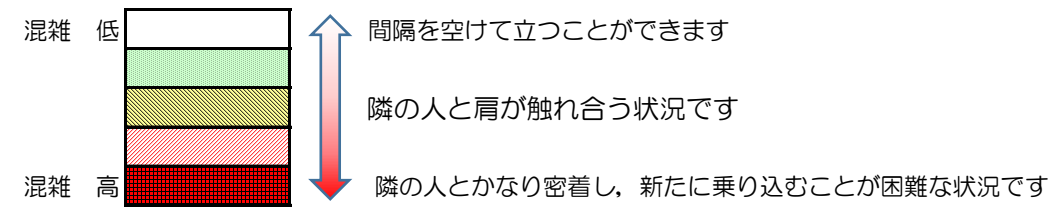

七隈線（橋本方面）の混雑状況

■ **令和2年9月28日(月)**のご利用状況をもとに作成しています。

混雑状況の目安

(橋本方面)	天神南 ↵ 渡辺通	渡辺通 ↵ 薬院	薬院 ↵ 薬院大通	薬院大通 ↵ 桜坂	桜坂 ↵ 六本松	六本松 ↵ 別府	別府 ↵ 茶山	茶山 ↵ 金山	金山 ↵ 七隈	七隈 ↵ 福大前	福大前 ↵ 梅林	梅林 ↵ 野芥	野芥 ↵ 賀茂	賀茂 ↵ 次郎丸	次郎丸 ↵ 橋本
7:00 - 7:15															
7:15 - 7:30															
7:30 - 7:45															
7:45 - 8:00															
8:00 - 8:15															
8:15 - 8:30															
8:30 - 8:45															
8:45 - 9:00															
9:00 - 9:15															
9:15 - 9:30															
9:30 - 9:45															
9:45 - 10:00															

※上記の混雑状況は、目安です。
 ※同じ時間帯でも列車毎の混雑状況には偏りがあります。

七隈線（天神南方面）の混雑状況

■ **令和2年9月28日(月)**のご利用状況をもとに作成しています。

混雑状況の目安

(天神南方面)	橋本 ↵ 次郎丸	次郎丸 ↵ 賀茂	賀茂 ↵ 野芥	野芥 ↵ 梅林	梅林 ↵ 福大前	福大前 ↵ 七隈	七隈 ↵ 金山	金山 ↵ 茶山	茶山 ↵ 別府	別府 ↵ 六本松	六本松 ↵ 桜坂	桜坂 ↵ 薬院大通	薬院大通 ↵ 薬院	薬院 ↵ 渡辺通	渡辺通 ↵ 天神南
7:00 - 7:15															
7:15 - 7:30											Low	Low	Low		
7:30 - 7:45								Low	Low	Low	Medium	Medium	Medium	Low	
7:45 - 8:00									Low	Low	Low	Low	Low		
8:00 - 8:15							Low	Low	Low	Medium	Medium	Medium	Medium	Low	
8:15 - 8:30								Low	Low	Low	Medium	Medium	Medium	Low	
8:30 - 8:45															
8:45 - 9:00															
9:00 - 9:15															
9:15 - 9:30															
9:30 - 9:45															
9:45 - 10:00															