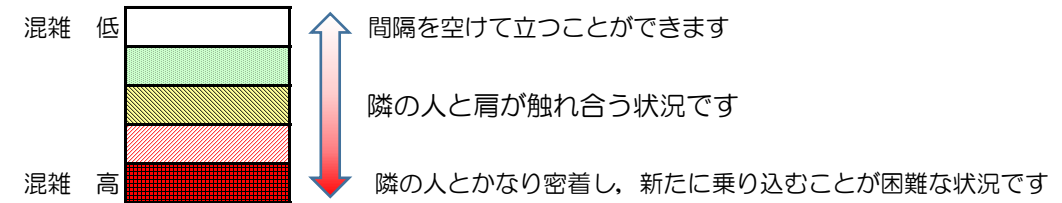

七隈線（橋本方面）の混雑状況

■ **令和2年9月28日(月)**のご利用状況をもとに作成しています。

混雑状況の目安

(橋本方面)	天神南 ↵ 渡辺通	渡辺通 ↵ 薬院	薬院 ↵ 薬院大通	薬院大通 ↵ 桜坂	桜坂 ↵ 六本松	六本松 ↵ 別府	別府 ↵ 茶山	茶山 ↵ 金山	金山 ↵ 七隈	七隈 ↵ 福大前	福大前 ↵ 梅林	梅林 ↵ 野芥	野芥 ↵ 賀茂	賀茂 ↵ 次郎丸	次郎丸 ↵ 橋本
7:00 - 7:15															
7:15 - 7:30															
7:30 - 7:45															
7:45 - 8:00															
8:00 - 8:15															
8:15 - 8:30															
8:30 - 8:45															
8:45 - 9:00															
9:00 - 9:15															
9:15 - 9:30															
9:30 - 9:45															
9:45 - 10:00															

※上記の混雑状況は、目安です。
 ※同じ時間帯でも列車毎の混雑状況には偏りがあります。

七隈線（天神南方面）の混雑状況

■ **令和2年9月28日(月)**のご利用状況をもとに作成しています。

混雑状況の目安

(天神南方面)	橋本 ↵ 次郎丸	次郎丸 ↵ 賀茂	賀茂 ↵ 野芥	野芥 ↵ 梅林	梅林 ↵ 福大前	福大前 ↵ 七隈	七隈 ↵ 金山	金山 ↵ 茶山	茶山 ↵ 別府	別府 ↵ 六本松	六本松 ↵ 桜坂	桜坂 ↵ 薬院大通	薬院大通 ↵ 薬院	薬院 ↵ 渡辺通	渡辺通 ↵ 天神南
7:00 - 7:15															
7:15 - 7:30											Low	Low	Low		
7:30 - 7:45								Low	Low	Low	Medium	Medium	Medium	Low	
7:45 - 8:00									Low	Low	Low	Low	Low		
8:00 - 8:15							Low	Low	Low	Medium	Medium	Medium	Medium	Low	
8:15 - 8:30								Low	Low	Low	Medium	Medium	Medium	Low	
8:30 - 8:45															
8:45 - 9:00															
9:00 - 9:15															
9:15 - 9:30															
9:30 - 9:45															
9:45 - 10:00															