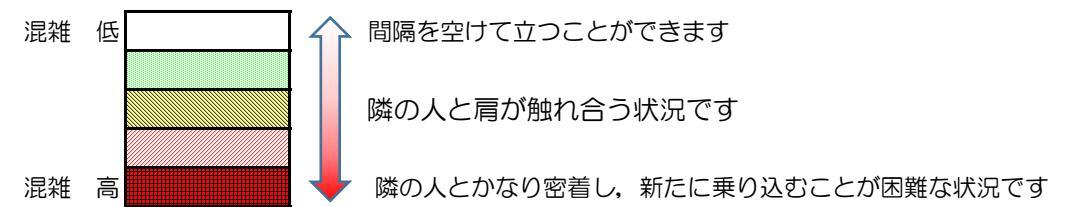

七隈線（橋本方面）の混雑状況

■ **令和2年9月28日(月)**のご利用状況をもとに作成しています。

混雑状況の目安

(橋本方面)	天神南 ↳ 渡辺通	渡辺通 ↳ 薬院	薬院 ↳ 薬院大通	薬院大通 ↳ 桜坂	桜坂 ↳ 六本松	六本松 ↳ 別府	別府 ↳ 茶山	茶山 ↳ 金山	金山 ↳ 七隈	七隈 ↳ 福大前	福大前 ↳ 梅林	梅林 ↳ 野芥	野芥 ↳ 賀茂	賀茂 ↳ 次郎丸	次郎丸 ↳ 橋本
16:00 - 16:15															
16:15 - 16:30															
16:30 - 16:45															
16:45 - 17:00															
17:00 - 17:15															
17:15 - 17:30															
17:30 - 17:45															
17:45 - 18:00															
18:00 - 18:15															
18:15 - 18:30															
18:30 - 18:45															
18:45 - 19:00															

※上記の混雑状況は、目安です。
 ※同じ時間帯でも列車毎の混雑状況には偏りがあります。

七隈線（天神南方面）の混雑状況

■ **令和2年9月28日(月)**のご利用状況をもとに作成しています。

混雑状況の目安

(天神南方面)	橋本 ↵ 次郎丸	次郎丸 ↵ 賀茂	賀茂 ↵ 野芥	野芥 ↵ 梅林	梅林 ↵ 福大前	福大前 ↵ 七隈	七隈 ↵ 金山	金山 ↵ 茶山	茶山 ↵ 別府	別府 ↵ 六本松	六本松 ↵ 桜坂	桜坂 ↵ 薬院大通	薬院大通 ↵ 薬院	薬院 ↵ 渡辺通	渡辺通 ↵ 天神南
16:00 - 16:15															
16:15 - 16:30															
16:30 - 16:45															
16:45 - 17:00															
17:00 - 17:15															
17:15 - 17:30															
17:30 - 17:45															
17:45 - 18:00															
18:00 - 18:15															
18:15 - 18:30															
18:30 - 18:45															
18:45 - 19:00															