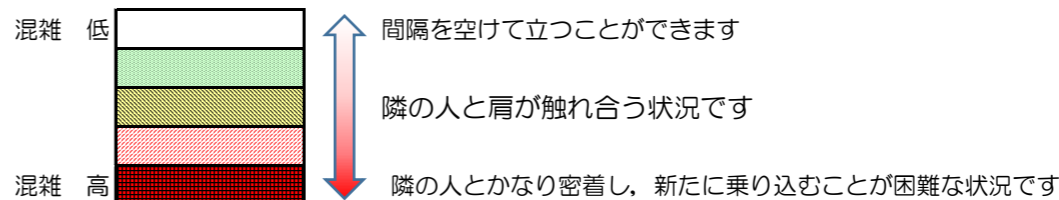

箱崎線（中洲川端方面）の混雑状況

混雑状況の目安

■ **令和2年9月25日(金)**のご利用状況をもとに作成しています。

(中洲川端方面)	貝塚 ↵ 箱崎九大前	箱崎九大前 ↵ 箱崎宮前	箱崎宮前 ↵ 馬出九大病院前	馬出九大病院前 ↵ 千代県庁口	千代県庁口 ↵ 呉服町	呉服町 ↵ 中洲川端
7:00 - 7:15						
7:15 - 7:30						
7:30 - 7:45						
7:45 - 8:00						
8:00 - 8:15						
8:15 - 8:30						
8:30 - 8:45						
8:45 - 9:00						
9:00 - 9:15						
9:15 - 9:30						
9:30 - 9:45						
9:45 - 10:00						

※上記の混雑状況は、目安です。
 ※同じ時間帯でも列車毎の混雑状況には偏りがあります。

箱崎線（貝塚方面）の混雑状況

混雑状況の目安

■令和2年9月25日(金)のご利用状況をもとに作成しています。

(貝塚方面)	中洲川端 ↳ 呉服町	呉服町 ↳ 千代県庁口	千代県庁口 ↳ 馬出九大病院前	馬出九大病院前 ↳ 箱崎宮前	箱崎宮前 ↳ 箱崎九大前	箱崎九大前 ↳ 貝塚
7:00 - 7:15						
7:15 - 7:30						
7:30 - 7:45						
7:45 - 8:00						
8:00 - 8:15						
8:15 - 8:30						
8:30 - 8:45						
8:45 - 9:00						
9:00 - 9:15						
9:15 - 9:30						
9:30 - 9:45						
9:45 - 10:00						