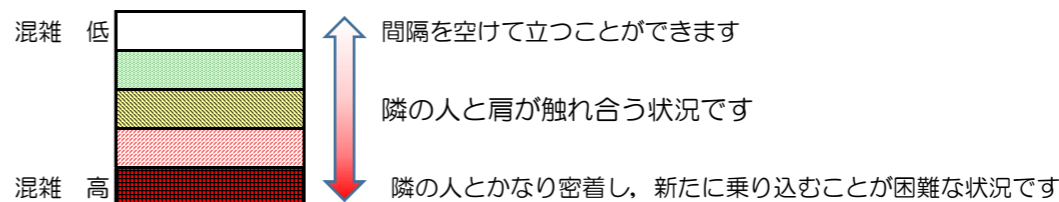

箱崎線（中洲川端方面）の混雑状況

混雑状況の目安

■ **令和2年9月25日(金)**のご利用状況をもとに作成しています。

(中洲川端方面)	貝塚 ↵ 箱崎九大前	箱崎九大前 ↵ 箱崎宮前	箱崎宮前 ↵ 馬出九大病院前	馬出九大病院前 ↵ 千代県庁口	千代県庁口 ↵ 呉服町	呉服町 ↵ 中洲川端
7:00 - 7:15						
7:15 - 7:30						
7:30 - 7:45						
7:45 - 8:00						
8:00 - 8:15						
8:15 - 8:30						
8:30 - 8:45						
8:45 - 9:00						
9:00 - 9:15						
9:15 - 9:30						
9:30 - 9:45						
9:45 - 10:00						

※上記の混雑状況は、目安です。
 ※同じ時間帯でも列車毎の混雑状況には偏りがあります。

箱崎線（貝塚方面）の混雑状況

混雑状況の目安

■令和2年9月25日(金)のご利用状況をもとに作成しています。

(貝塚方面)	中洲川端 ↳ 呉服町	呉服町 ↳ 千代県庁口	千代県庁口 ↳ 馬出九大病院前	馬出九大病院前 ↳ 箱崎宮前	箱崎宮前 ↳ 箱崎九大前	箱崎九大前 ↳ 貝塚
7:00 - 7:15						
7:15 - 7:30						
7:30 - 7:45						
7:45 - 8:00						
8:00 - 8:15						
8:15 - 8:30						
8:30 - 8:45						
8:45 - 9:00						
9:00 - 9:15						
9:15 - 9:30						
9:30 - 9:45						
9:45 - 10:00						