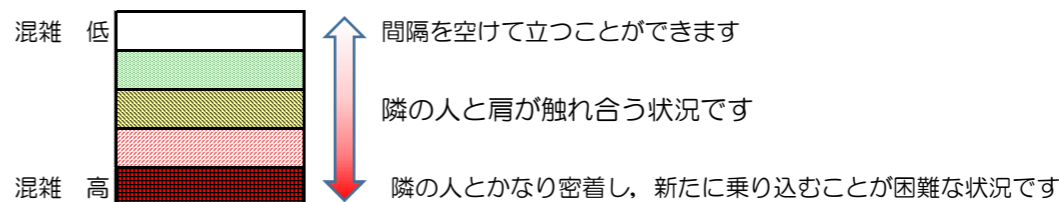

# 箱崎線（中洲川端方面）の混雑状況

混雑状況の目安

■ **令和2年9月25日(金)**のご利用状況をもとに作成しています。

(中洲川端方面)	貝塚 ↓ 箱崎九大前	箱崎九大前 ↓ 箱崎宮前	箱崎宮前 ↓ 馬出九大病院前	馬出九大病院前 ↓ 千代県庁口	千代県庁口 ↓ 呉服町	呉服町 ↓ 中洲川端
16:00 - 16:15						
16:15 - 16:30						
16:30 - 16:45						
16:45 - 17:00						
17:00 - 17:15						
17:15 - 17:30						
17:30 - 17:45						
17:45 - 18:00						
18:00 - 18:15						
18:15 - 18:30						
18:30 - 18:45						
18:45 - 19:00						

※上記の混雑状況は、目安です。  
 ※同じ時間帯でも列車毎の混雑状況には偏りがあります。