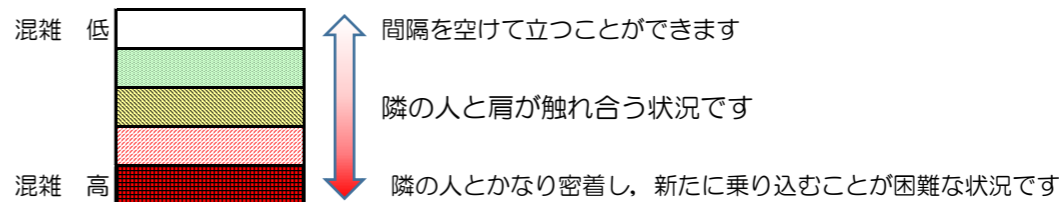

箱崎線（貝塚方面）の混雑状況

混雑状況の目安

■令和2年9月25日(金)のご利用状況をもとに作成しています。

(貝塚方面)	中洲川端 ↳ 呉服町	呉服町 ↳ 千代県庁口	千代県庁口 ↳ 馬出九大病院前	馬出九大病院前 ↳ 箱崎宮前	箱崎宮前 ↳ 箱崎九大前	箱崎九大前 ↳ 貝塚
16:00 - 16:15						
16:15 - 16:30						
16:30 - 16:45						
16:45 - 17:00						
17:00 - 17:15						
17:15 - 17:30						
17:30 - 17:45						
17:45 - 18:00						
18:00 - 18:15						
18:15 - 18:30						
18:30 - 18:45						
18:45 - 19:00						

※上記の混雑状況は、目安です。
※同じ時間帯でも列車毎の混雑状況には偏りがあります。