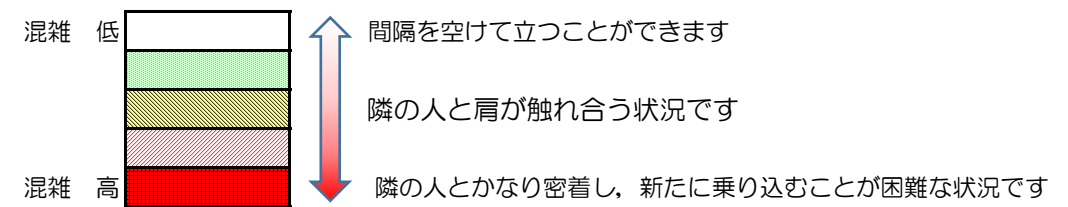

七隈線（橋本方面）の混雑状況

■ **令和2年9月25日(金)**のご利用状況をもとに作成しています。

混雑状況の目安

(橋本方面)	天神南 ↳ 渡辺通	渡辺通 ↳ 薬院	薬院 ↳ 薬院大通	薬院大通 ↳ 桜坂	桜坂 ↳ 六本松	六本松 ↳ 別府	別府 ↳ 茶山	茶山 ↳ 金山	金山 ↳ 七隈	七隈 ↳ 福大前	福大前 ↳ 梅林	梅林 ↳ 野芥	野芥 ↳ 賀茂	賀茂 ↳ 次郎丸	次郎丸 ↳ 橋本
16:00 - 16:15															
16:15 - 16:30															
16:30 - 16:45															
16:45 - 17:00															
17:00 - 17:15															
17:15 - 17:30															
17:30 - 17:45															
17:45 - 18:00															
18:00 - 18:15															
18:15 - 18:30															
18:30 - 18:45															
18:45 - 19:00															

※上記の混雑状況は、目安です。
 ※同じ時間帯でも列車毎の混雑状況には偏りがあります。

七隈線（天神南方面）の混雑状況

■ **令和2年9月25日(金)**のご利用状況をもとに作成しています。

混雑状況の目安

(天神南方面)	橋本 ↵ 次郎丸	次郎丸 ↵ 賀茂	賀茂 ↵ 野芥	野芥 ↵ 梅林	梅林 ↵ 福大前	福大前 ↵ 七隈	七隈 ↵ 金山	金山 ↵ 茶山	茶山 ↵ 別府	別府 ↵ 六本松	六本松 ↵ 桜坂	桜坂 ↵ 薬院大通	薬院大通 ↵ 薬院	薬院 ↵ 渡辺通	渡辺通 ↵ 天神南
16:00 - 16:15															
16:15 - 16:30															
16:30 - 16:45															
16:45 - 17:00															
17:00 - 17:15															
17:15 - 17:30															
17:30 - 17:45															
17:45 - 18:00															
18:00 - 18:15															
18:15 - 18:30															
18:30 - 18:45															
18:45 - 19:00															