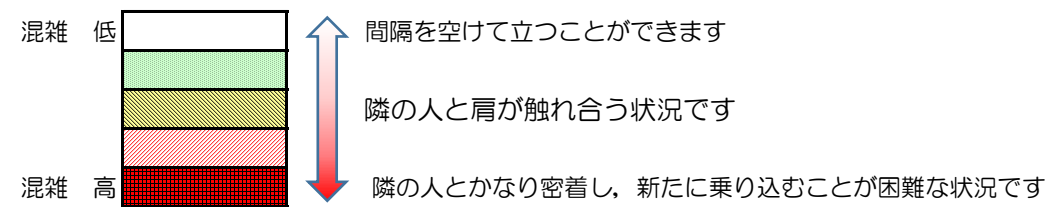

七隈線（橋本方面）の混雑状況

■ **令和2年9月25日(金)**のご利用状況をもとに作成しています。

混雑状況の目安

(橋本方面)	天神南 ↳ 渡辺通	渡辺通 ↳ 薬院	薬院 ↳ 薬院大通	薬院大通 ↳ 桜坂	桜坂 ↳ 六本松	六本松 ↳ 別府	別府 ↳ 茶山	茶山 ↳ 金山	金山 ↳ 七隈	七隈 ↳ 福大前	福大前 ↳ 梅林	梅林 ↳ 野芥	野芥 ↳ 賀茂	賀茂 ↳ 次郎丸	次郎丸 ↳ 橋本
16:00 - 16:15															
16:15 - 16:30															
16:30 - 16:45															
16:45 - 17:00															
17:00 - 17:15															
17:15 - 17:30															
17:30 - 17:45															
17:45 - 18:00															
18:00 - 18:15															
18:15 - 18:30															
18:30 - 18:45															
18:45 - 19:00															

※上記の混雑状況は、目安です。
 ※同じ時間帯でも列車毎の混雑状況には偏りがあります。

七隈線（天神南方面）の混雑状況

■ **令和2年9月25日(金)**のご利用状況をもとに作成しています。

混雑状況の目安

(天神南方面)	橋本 ↵ 次郎丸	次郎丸 ↵ 賀茂	賀茂 ↵ 野芥	野芥 ↵ 梅林	梅林 ↵ 福大前	福大前 ↵ 七隈	七隈 ↵ 金山	金山 ↵ 茶山	茶山 ↵ 別府	別府 ↵ 六本松	六本松 ↵ 桜坂	桜坂 ↵ 薬院大通	薬院大通 ↵ 薬院	薬院 ↵ 渡辺通	渡辺通 ↵ 天神南
16:00 - 16:15															
16:15 - 16:30															
16:30 - 16:45															
16:45 - 17:00															
17:00 - 17:15															
17:15 - 17:30															
17:30 - 17:45															
17:45 - 18:00															
18:00 - 18:15															
18:15 - 18:30															
18:30 - 18:45															
18:45 - 19:00															