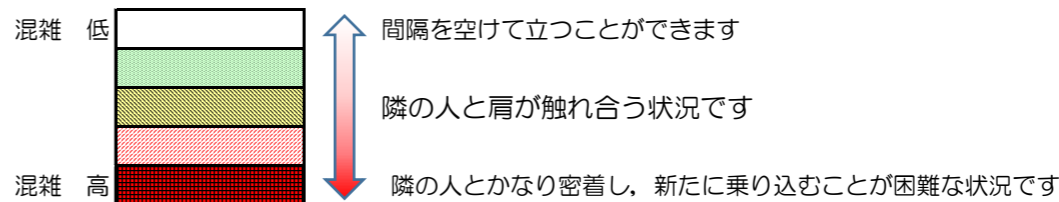

箱崎線（貝塚方面）の混雑状況

混雑状況の目安

■令和2年9月24日(木)のご利用状況をもとに作成しています。

(貝塚方面)	中洲川端 ↳ 呉服町	呉服町 ↳ 千代県庁口	千代県庁口 ↳ 馬出九大病院前	馬出九大病院前 ↳ 箱崎宮前	箱崎宮前 ↳ 箱崎九大前	箱崎九大前 ↳ 貝塚
16:00 - 16:15						
16:15 - 16:30						
16:30 - 16:45						
16:45 - 17:00						
17:00 - 17:15						
17:15 - 17:30						
17:30 - 17:45						
17:45 - 18:00						
18:00 - 18:15						
18:15 - 18:30						
18:30 - 18:45						
18:45 - 19:00						

※上記の混雑状況は、目安です。

※同じ時間帯でも列車毎の混雑状況には偏りがあります。