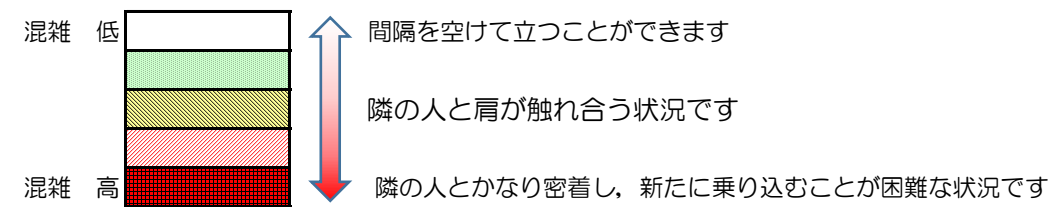

七隈線（天神南方面）の混雑状況

■ **令和2年9月24日(木)**のご利用状況をもとに作成しています。

混雑状況の目安

(天神南方面)	橋本 ↵ 次郎丸	次郎丸 ↵ 賀茂	賀茂 ↵ 野芥	野芥 ↵ 梅林	梅林 ↵ 福大前	福大前 ↵ 七隈	七隈 ↵ 金山	金山 ↵ 茶山	茶山 ↵ 別府	別府 ↵ 六本松	六本松 ↵ 桜坂	桜坂 ↵ 薬院大通	薬院大通 ↵ 薬院	薬院 ↵ 渡辺通	渡辺通 ↵ 天神南
16:00 - 16:15															
16:15 - 16:30															
16:30 - 16:45															
16:45 - 17:00															
17:00 - 17:15															
17:15 - 17:30															
17:30 - 17:45															
17:45 - 18:00															
18:00 - 18:15															
18:15 - 18:30															
18:30 - 18:45															
18:45 - 19:00															

※上記の混雑状況は、目安です。
※同じ時間帯でも列車毎の混雑状況には偏りがあります。