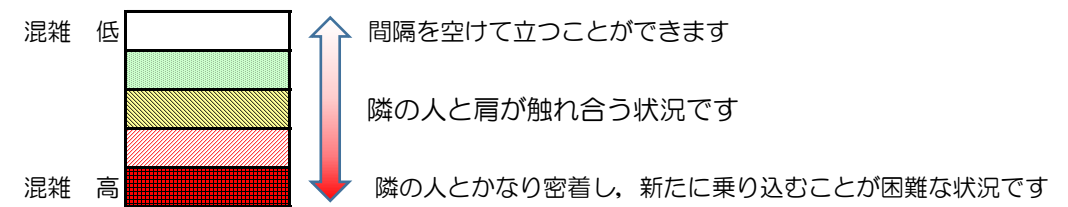

七隈線（橋本方面）の混雑状況

■ **令和2年9月23日(水)**のご利用状況をもとに作成しています。

混雑状況の目安

(橋本方面)	天神南 ↳ 渡辺通	渡辺通 ↳ 薬院	薬院 ↳ 薬院大通	薬院大通 ↳ 桜坂	桜坂 ↳ 六本松	六本松 ↳ 別府	別府 ↳ 茶山	茶山 ↳ 金山	金山 ↳ 七隈	七隈 ↳ 福大前	福大前 ↳ 梅林	梅林 ↳ 野芥	野芥 ↳ 賀茂	賀茂 ↳ 次郎丸	次郎丸 ↳ 橋本
16:00 - 16:15															
16:15 - 16:30															
16:30 - 16:45															
16:45 - 17:00															
17:00 - 17:15															
17:15 - 17:30															
17:30 - 17:45															
17:45 - 18:00															
18:00 - 18:15															
18:15 - 18:30															
18:30 - 18:45															
18:45 - 19:00															

※上記の混雑状況は、目安です。
 ※同じ時間帯でも列車毎の混雑状況には偏りがあります。

七隈線（天神南方面）の混雑状況

■ **令和2年9月23日(水)**のご利用状況をもとに作成しています。

混雑状況の目安

(天神南方面)	橋本 ↵ 次郎丸	次郎丸 ↵ 賀茂	賀茂 ↵ 野芥	野芥 ↵ 梅林	梅林 ↵ 福大前	福大前 ↵ 七隈	七隈 ↵ 金山	金山 ↵ 茶山	茶山 ↵ 別府	別府 ↵ 六本松	六本松 ↵ 桜坂	桜坂 ↵ 薬院大通	薬院大通 ↵ 薬院	薬院 ↵ 渡辺通	渡辺通 ↵ 天神南
16:00 - 16:15															
16:15 - 16:30															
16:30 - 16:45															
16:45 - 17:00															
17:00 - 17:15															
17:15 - 17:30															
17:30 - 17:45															
17:45 - 18:00															
18:00 - 18:15															
18:15 - 18:30															
18:30 - 18:45															
18:45 - 19:00															