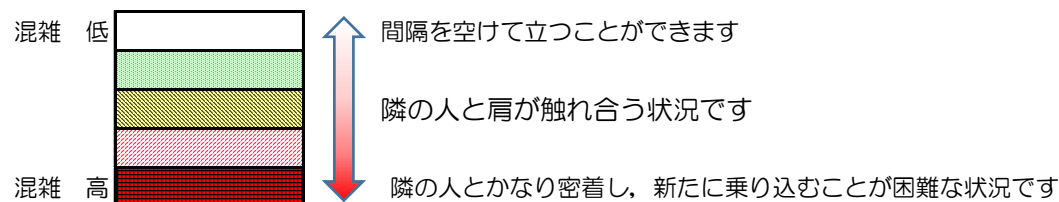

箱崎線（中洲川端方面）の混雑状況

混雑状況の目安

■ **令和2年9月18日(金)**のご利用状況をもとに作成しています。

(中洲川端方面)	貝塚 ↵ 箱崎九大前	箱崎九大前 ↵ 箱崎宮前	箱崎宮前 ↵ 馬出九大病院前	馬出九大病院前 ↵ 千代県庁口	千代県庁口 ↵ 呉服町	呉服町 ↵ 中洲川端
7:00 - 7:15						
7:15 - 7:30						
7:30 - 7:45						
7:45 - 8:00						
8:00 - 8:15						
8:15 - 8:30						
8:30 - 8:45						
8:45 - 9:00						
9:00 - 9:15						
9:15 - 9:30						
9:30 - 9:45						
9:45 - 10:00						

※上記の混雑状況は、目安です。

※同じ時間帯でも列車毎の混雑状況には偏りがあります。

箱崎線（貝塚方面）の混雑状況

混雑状況の目安

■ **令和2年9月18日(金)**のご利用状況をもとに作成しています。

(貝塚方面)	中洲川端 ↳ 呉服町	呉服町 ↳ 千代県庁口	千代県庁口 ↳ 馬出九大病院前	馬出九大病院前 ↳ 箱崎宮前	箱崎宮前 ↳ 箱崎九大前	箱崎九大前 ↳ 貝塚
7:00 - 7:15						
7:15 - 7:30						
7:30 - 7:45						
7:45 - 8:00						
8:00 - 8:15						
8:15 - 8:30						
8:30 - 8:45						
8:45 - 9:00						
9:00 - 9:15						
9:15 - 9:30						
9:30 - 9:45						
9:45 - 10:00						