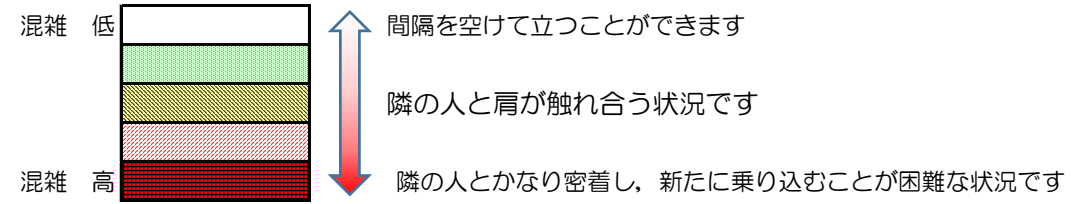

箱崎線（中洲川端方面）の混雑状況

混雑状況の目安

■ **令和2年9月18日(金)**のご利用状況をもとに作成しています。

(中洲川端方面)	貝塚 ↵ 箱崎九大前	箱崎九大前 ↵ 箱崎宮前	箱崎宮前 ↵ 馬出九大病院前	馬出九大病院前 ↵ 千代県庁口	千代県庁口 ↵ 呉服町	呉服町 ↵ 中洲川端
7:00 - 7:15						
7:15 - 7:30						
7:30 - 7:45						
7:45 - 8:00						
8:00 - 8:15						
8:15 - 8:30						
8:30 - 8:45						
8:45 - 9:00						
9:00 - 9:15						
9:15 - 9:30						
9:30 - 9:45						
9:45 - 10:00						

※上記の混雑状況は、目安です。

※同じ時間帯でも列車毎の混雑状況には偏りがあります。

箱崎線（貝塚方面）の混雑状況

混雑状況の目安

■ **令和2年9月18日(金)**のご利用状況をもとに作成しています。

(貝塚方面)	中洲川端 ↳ 呉服町	呉服町 ↳ 千代県庁口	千代県庁口 ↳ 馬出九大病院前	馬出九大病院前 ↳ 箱崎宮前	箱崎宮前 ↳ 箱崎九大前	箱崎九大前 ↳ 貝塚
7:00 - 7:15						
7:15 - 7:30						
7:30 - 7:45						
7:45 - 8:00						
8:00 - 8:15						
8:15 - 8:30						
8:30 - 8:45						
8:45 - 9:00						
9:00 - 9:15						
9:15 - 9:30						
9:30 - 9:45						
9:45 - 10:00						