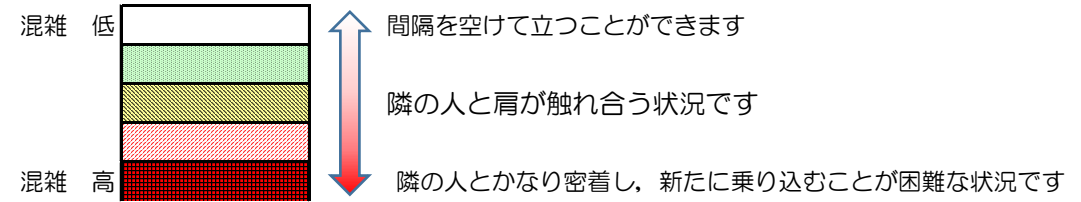

箱崎線（中洲川端方面）の混雑状況

混雑状況の目安

■ **令和2年9月18日(金)**のご利用状況をもとに作成しています。

(中洲川端方面)	貝塚 ↳ 箱崎九大前	箱崎九大前 ↳ 箱崎宮前	箱崎宮前 ↳ 馬出九大病院前	馬出九大病院前 ↳ 千代県庁口	千代県庁口 ↳ 呉服町	呉服町 ↳ 中洲川端
16:00 - 16:15						
16:15 - 16:30						
16:30 - 16:45						
16:45 - 17:00						
17:00 - 17:15						
17:15 - 17:30						
17:30 - 17:45						
17:45 - 18:00						
18:00 - 18:15						
18:15 - 18:30						
18:30 - 18:45						
18:45 - 19:00						

※上記の混雑状況は、目安です。
 ※同じ時間帯でも列車毎の混雑状況には偏りがあります。

箱崎線（貝塚方面）の混雑状況

混雑状況の目安

■令和2年9月18日(金)のご利用状況をもとに作成しています。

(貝塚方面)	中洲川端 ↳ 呉服町	呉服町 ↳ 千代県庁口	千代県庁口 ↳ 馬出九大病院前	馬出九大病院前 ↳ 箱崎宮前	箱崎宮前 ↳ 箱崎九大前	箱崎九大前 ↳ 貝塚
16:00 - 16:15						
16:15 - 16:30						
16:30 - 16:45						
16:45 - 17:00						
17:00 - 17:15						
17:15 - 17:30						
17:30 - 17:45						
17:45 - 18:00						
18:00 - 18:15						
18:15 - 18:30						
18:30 - 18:45						
18:45 - 19:00						