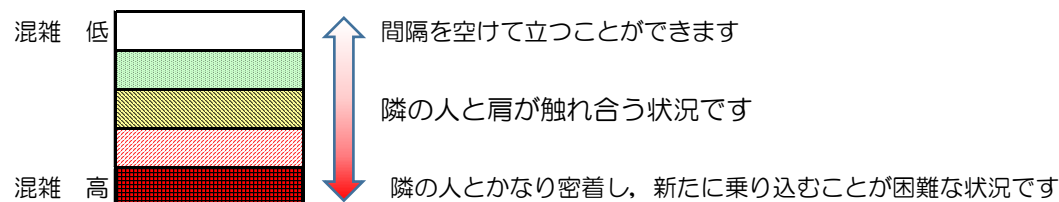

箱崎線（中洲川端方面）の混雑状況

混雑状況の目安

■ **令和2年9月18日(金)**のご利用状況をもとに作成しています。

(中洲川端方面)	貝塚 ↳ 箱崎九大前	箱崎九大前 ↳ 箱崎宮前	箱崎宮前 ↳ 馬出九大病院前	馬出九大病院前 ↳ 千代県庁口	千代県庁口 ↳ 呉服町	呉服町 ↳ 中洲川端
16:00 - 16:15						
16:15 - 16:30						
16:30 - 16:45						
16:45 - 17:00						
17:00 - 17:15						
17:15 - 17:30						
17:30 - 17:45						
17:45 - 18:00						
18:00 - 18:15						
18:15 - 18:30						
18:30 - 18:45						
18:45 - 19:00						

※上記の混雑状況は、目安です。
 ※同じ時間帯でも列車毎の混雑状況には偏りがあります。

箱崎線（貝塚方面）の混雑状況

混雑状況の目安

■令和2年9月18日(金)のご利用状況をもとに作成しています。

(貝塚方面)	中洲川端 ↳ 呉服町	呉服町 ↳ 千代県庁口	千代県庁口 ↳ 馬出九大病院前	馬出九大病院前 ↳ 箱崎宮前	箱崎宮前 ↳ 箱崎九大前	箱崎九大前 ↳ 貝塚
16:00 - 16:15						
16:15 - 16:30						
16:30 - 16:45						
16:45 - 17:00						
17:00 - 17:15						
17:15 - 17:30						
17:30 - 17:45						
17:45 - 18:00						
18:00 - 18:15						
18:15 - 18:30						
18:30 - 18:45						
18:45 - 19:00						