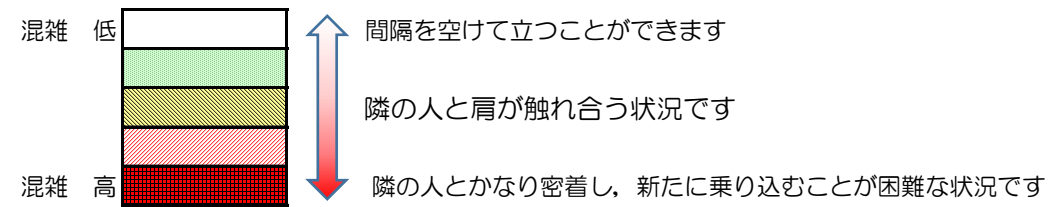

七隈線（天神南方面）の混雑状況

■ **令和2年9月18日(金)**のご利用状況をもとに作成しています。

混雑状況の目安

(天神南方面)	橋本 ↵ 次郎丸	次郎丸 ↵ 賀茂	賀茂 ↵ 野芥	野芥 ↵ 梅林	梅林 ↵ 福大前	福大前 ↵ 七隈	七隈 ↵ 金山	金山 ↵ 茶山	茶山 ↵ 別府	別府 ↵ 六本松	六本松 ↵ 桜坂	桜坂 ↵ 薬院大通	薬院大通 ↵ 薬院	薬院 ↵ 渡辺通	渡辺通 ↵ 天神南
7:00 - 7:15															
7:15 - 7:30											低	低	低		
7:30 - 7:45										低	中	中	中	低	
7:45 - 8:00										低	低	低	低		
8:00 - 8:15							低	低	中	中	中	中	中	低	
8:15 - 8:30							低	低	中	高	高	高	高	中	
8:30 - 8:45										低	低	低	低		
8:45 - 9:00										低	低	低	低		
9:00 - 9:15															
9:15 - 9:30															
9:30 - 9:45															
9:45 - 10:00															

※上記の混雑状況は、目安です。
※同じ時間帯でも列車毎の混雑状況には偏りがあります。