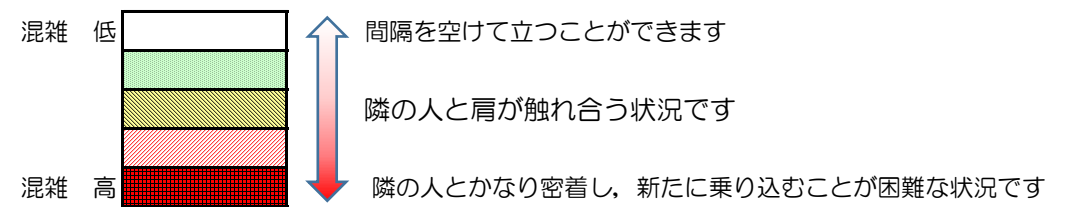

# 七隈線（橋本方面）の混雑状況

■ **令和2年9月18日(金)**のご利用状況をもとに作成しています。

混雑状況の目安

(橋本方面)	天神南 ↵ 渡辺通	渡辺通 ↵ 薬院	薬院 ↵ 薬院大通	薬院大通 ↵ 桜坂	桜坂 ↵ 六本松	六本松 ↵ 別府	別府 ↵ 茶山	茶山 ↵ 金山	金山 ↵ 七隈	七隈 ↵ 福大前	福大前 ↵ 梅林	梅林 ↵ 野芥	野芥 ↵ 賀茂	賀茂 ↵ 次郎丸	次郎丸 ↵ 橋本
7:00 - 7:15															
7:15 - 7:30															
7:30 - 7:45															
7:45 - 8:00															
8:00 - 8:15															
8:15 - 8:30															
8:30 - 8:45															
8:45 - 9:00															
9:00 - 9:15															
9:15 - 9:30															
9:30 - 9:45															
9:45 - 10:00															

※上記の混雑状況は、目安です。  
 ※同じ時間帯でも列車毎の混雑状況には偏りがあります。