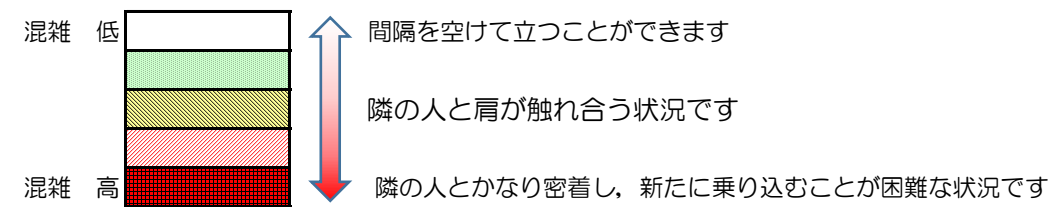

七隈線（橋本方面）の混雑状況

■ **令和2年9月18日(金)**のご利用状況をもとに作成しています。

混雑状況の目安

(橋本方面)	天神南 ↳ 渡辺通	渡辺通 ↳ 薬院	薬院 ↳ 薬院大通	薬院大通 ↳ 桜坂	桜坂 ↳ 六本松	六本松 ↳ 別府	別府 ↳ 茶山	茶山 ↳ 金山	金山 ↳ 七隈	七隈 ↳ 福大前	福大前 ↳ 梅林	梅林 ↳ 野芥	野芥 ↳ 賀茂	賀茂 ↳ 次郎丸	次郎丸 ↳ 橋本
16:00 - 16:15															
16:15 - 16:30															
16:30 - 16:45															
16:45 - 17:00															
17:00 - 17:15															
17:15 - 17:30															
17:30 - 17:45															
17:45 - 18:00															
18:00 - 18:15															
18:15 - 18:30															
18:30 - 18:45															
18:45 - 19:00															

※上記の混雑状況は、目安です。
 ※同じ時間帯でも列車毎の混雑状況には偏りがあります。

七隈線（天神南方面）の混雑状況

■ **令和2年9月18日(金)**のご利用状況をもとに作成しています。

混雑状況の目安

(天神南方面)	橋本 ↵ 次郎丸	次郎丸 ↵ 賀茂	賀茂 ↵ 野芥	野芥 ↵ 梅林	梅林 ↵ 福大前	福大前 ↵ 七隈	七隈 ↵ 金山	金山 ↵ 茶山	茶山 ↵ 別府	別府 ↵ 六本松	六本松 ↵ 桜坂	桜坂 ↵ 薬院大通	薬院大通 ↵ 薬院	薬院 ↵ 渡辺通	渡辺通 ↵ 天神南
16:00 - 16:15															
16:15 - 16:30															
16:30 - 16:45															
16:45 - 17:00															
17:00 - 17:15															
17:15 - 17:30															
17:30 - 17:45															
17:45 - 18:00															
18:00 - 18:15															
18:15 - 18:30															
18:30 - 18:45															
18:45 - 19:00															