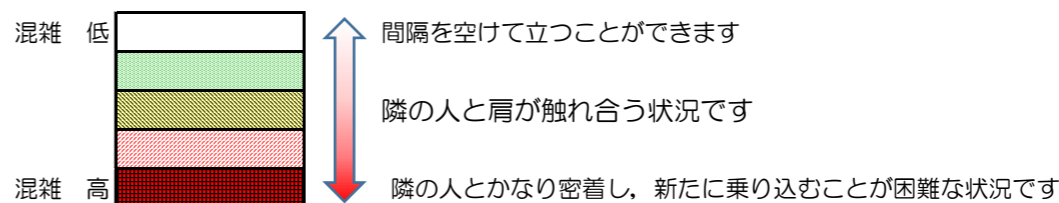

箱崎線（中洲川端方面）の混雑状況

混雑状況の目安

■ **令和2年9月17日(木)**のご利用状況をもとに作成しています。

(中洲川端方面)	貝塚 ↵ 箱崎九大前	箱崎九大前 ↵ 箱崎宮前	箱崎宮前 ↵ 馬出九大病院前	馬出九大病院前 ↵ 千代県庁口	千代県庁口 ↵ 呉服町	呉服町 ↵ 中洲川端
7:00 - 7:15						
7:15 - 7:30						
7:30 - 7:45						
7:45 - 8:00						
8:00 - 8:15						
8:15 - 8:30						
8:30 - 8:45						
8:45 - 9:00						
9:00 - 9:15						
9:15 - 9:30						
9:30 - 9:45						
9:45 - 10:00						

※上記の混雑状況は、目安です。
 ※同じ時間帯でも列車毎の混雑状況には偏りがあります。

箱崎線（貝塚方面）の混雑状況

■ **令和2年9月17日(木)**のご利用状況をもとに作成しています。

混雑状況の目安

(貝塚方面)	中洲川端 ↳ 呉服町	呉服町 ↳ 千代県庁口	千代県庁口 ↳ 馬出九大病院前	馬出九大病院前 ↳ 箱崎宮前	箱崎宮前 ↳ 箱崎九大前	箱崎九大前 ↳ 貝塚
7:00 - 7:15						
7:15 - 7:30						
7:30 - 7:45						
7:45 - 8:00						
8:00 - 8:15						
8:15 - 8:30						
8:30 - 8:45						
8:45 - 9:00						
9:00 - 9:15						
9:15 - 9:30						
9:30 - 9:45						
9:45 - 10:00						