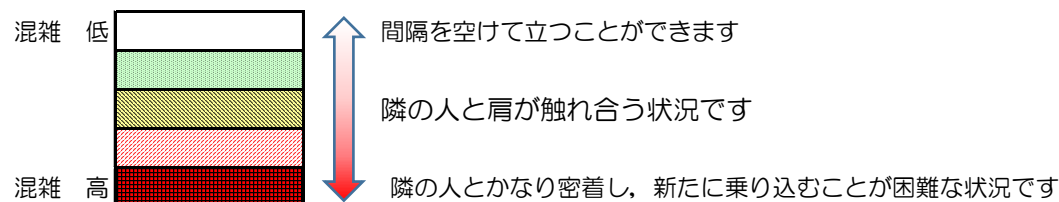

# 箱崎線（中洲川端方面）の混雑状況

混雑状況の目安

■ **令和2年9月17日(木)**のご利用状況をもとに作成しています。

(中洲川端方面)	貝塚 ↵ 箱崎九大前	箱崎九大前 ↵ 箱崎宮前	箱崎宮前 ↵ 馬出九大病院前	馬出九大病院前 ↵ 千代県庁口	千代県庁口 ↵ 呉服町	呉服町 ↵ 中洲川端
16:00 - 16:15						
16:15 - 16:30						
16:30 - 16:45						
16:45 - 17:00						
17:00 - 17:15						
17:15 - 17:30						
17:30 - 17:45						
17:45 - 18:00						
18:00 - 18:15						
18:15 - 18:30						
18:30 - 18:45						
18:45 - 19:00						

※上記の混雑状況は、目安です。  
 ※同じ時間帯でも列車毎の混雑状況には偏りがあります。