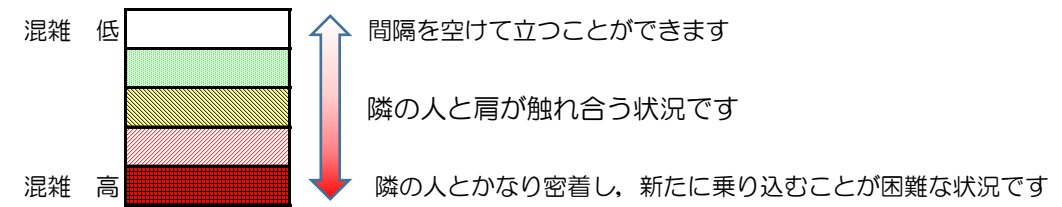

七隈線（橋本方面）の混雑状況

■ **令和2年9月17日(木)**のご利用状況をもとに作成しています。

混雑状況の目安

(橋本方面)	天神南 ↵ 渡辺通	渡辺通 ↵ 薬院	薬院 ↵ 薬院大通	薬院大通 ↵ 桜坂	桜坂 ↵ 六本松	六本松 ↵ 別府	別府 ↵ 茶山	茶山 ↵ 金山	金山 ↵ 七隈	七隈 ↵ 福大前	福大前 ↵ 梅林	梅林 ↵ 野芥	野芥 ↵ 賀茂	賀茂 ↵ 次郎丸	次郎丸 ↵ 橋本
7:00 - 7:15															
7:15 - 7:30															
7:30 - 7:45															
7:45 - 8:00															
8:00 - 8:15															
8:15 - 8:30															
8:30 - 8:45															
8:45 - 9:00															
9:00 - 9:15															
9:15 - 9:30															
9:30 - 9:45															
9:45 - 10:00															

※上記の混雑状況は、目安です。
 ※同じ時間帯でも列車毎の混雑状況には偏りがあります。

七隈線（天神南方面）の混雑状況

■ **令和2年9月17日(木)**のご利用状況をもとに作成しています。

混雑状況の目安

(天神南方面)	橋本 ↵ 次郎丸	次郎丸 ↵ 賀茂	賀茂 ↵ 野芥	野芥 ↵ 梅林	梅林 ↵ 福大前	福大前 ↵ 七隈	七隈 ↵ 金山	金山 ↵ 茶山	茶山 ↵ 別府	別府 ↵ 六本松	六本松 ↵ 桜坂	桜坂 ↵ 薬院大通	薬院大通 ↵ 薬院	薬院 ↵ 渡辺通	渡辺通 ↵ 天神南
7:00 - 7:15															
7:15 - 7:30												低			
7:30 - 7:45									低	低	中	中	中	低	
7:45 - 8:00									低	低	低	低	低		
8:00 - 8:15								低	中	中	中	中	中	低	
8:15 - 8:30							低	低	低	中	中	中	中	低	
8:30 - 8:45															
8:45 - 9:00															
9:00 - 9:15															
9:15 - 9:30															
9:30 - 9:45															
9:45 - 10:00															