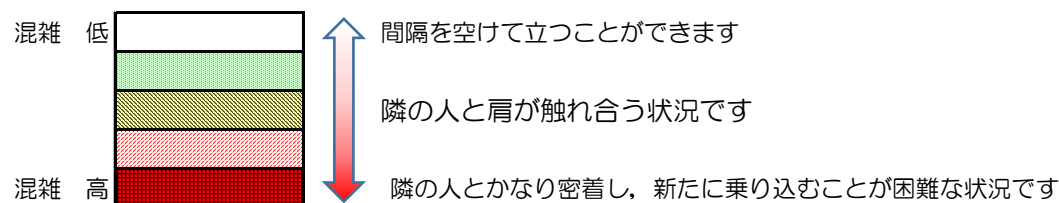

箱崎線（中洲川端方面）の混雑状況

混雑状況の目安

■ **令和2年9月16日(水)**のご利用状況をもとに作成しています。

(中洲川端方面)	貝塚 ↵ 箱崎九大前	箱崎九大前 ↵ 箱崎宮前	箱崎宮前 ↵ 馬出九大病院前	馬出九大病院前 ↵ 千代県庁口	千代県庁口 ↵ 呉服町	呉服町 ↵ 中洲川端
7:00 - 7:15						
7:15 - 7:30						
7:30 - 7:45						
7:45 - 8:00						
8:00 - 8:15						
8:15 - 8:30						
8:30 - 8:45						
8:45 - 9:00						
9:00 - 9:15						
9:15 - 9:30						
9:30 - 9:45						
9:45 - 10:00						

※上記の混雑状況は、目安です。

※同じ時間帯でも列車毎の混雑状況には偏りがあります。

箱崎線（貝塚方面）の混雑状況

混雑状況の目安

■ **令和2年9月16日(水)**のご利用状況をもとに作成しています。

(貝塚方面)	中洲川端 ↳ 呉服町	呉服町 ↳ 千代県庁口	千代県庁口 ↳ 馬出九大病院前	馬出九大病院前 ↳ 箱崎宮前	箱崎宮前 ↳ 箱崎九大前	箱崎九大前 ↳ 貝塚
7:00 - 7:15						
7:15 - 7:30						
7:30 - 7:45						
7:45 - 8:00						
8:00 - 8:15						
8:15 - 8:30						
8:30 - 8:45						
8:45 - 9:00						
9:00 - 9:15						
9:15 - 9:30						
9:30 - 9:45						
9:45 - 10:00						