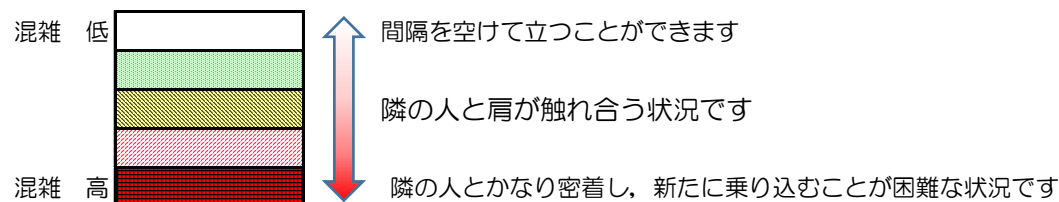

箱崎線（中洲川端方面）の混雑状況

混雑状況の目安

■ **令和2年9月16日(水)**のご利用状況をもとに作成しています。

(中洲川端方面)	貝塚 ↵ 箱崎九大前	箱崎九大前 ↵ 箱崎宮前	箱崎宮前 ↵ 馬出九大病院前	馬出九大病院前 ↵ 千代県庁口	千代県庁口 ↵ 呉服町	呉服町 ↵ 中洲川端
7:00 - 7:15						
7:15 - 7:30						
7:30 - 7:45						
7:45 - 8:00						
8:00 - 8:15						
8:15 - 8:30						
8:30 - 8:45						
8:45 - 9:00						
9:00 - 9:15						
9:15 - 9:30						
9:30 - 9:45						
9:45 - 10:00						

※上記の混雑状況は、目安です。

※同じ時間帯でも列車毎の混雑状況には偏りがあります。

箱崎線（貝塚方面）の混雑状況

混雑状況の目安

■ **令和2年9月16日(水)**のご利用状況をもとに作成しています。

(貝塚方面)	中洲川端 ↳ 呉服町	呉服町 ↳ 千代県庁口	千代県庁口 ↳ 馬出九大病院前	馬出九大病院前 ↳ 箱崎宮前	箱崎宮前 ↳ 箱崎九大前	箱崎九大前 ↳ 貝塚
7:00 - 7:15						
7:15 - 7:30						
7:30 - 7:45						
7:45 - 8:00						
8:00 - 8:15						
8:15 - 8:30						
8:30 - 8:45						
8:45 - 9:00						
9:00 - 9:15						
9:15 - 9:30						
9:30 - 9:45						
9:45 - 10:00						