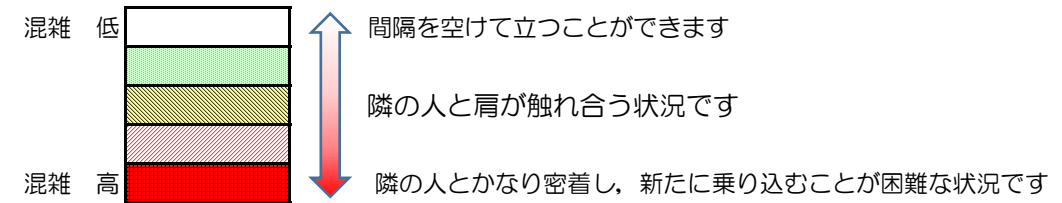

七隈線（橋本方面）の混雑状況

■ **令和2年9月16日(水)**のご利用状況をもとに作成しています。

混雑状況の目安

(橋本方面)	天神南 ↵ 渡辺通	渡辺通 ↵ 薬院	薬院 ↵ 薬院大通	薬院大通 ↵ 桜坂	桜坂 ↵ 六本松	六本松 ↵ 別府	別府 ↵ 茶山	茶山 ↵ 金山	金山 ↵ 七隈	七隈 ↵ 福大前	福大前 ↵ 梅林	梅林 ↵ 野芥	野芥 ↵ 賀茂	賀茂 ↵ 次郎丸	次郎丸 ↵ 橋本
7:00 - 7:15															
7:15 - 7:30															
7:30 - 7:45															
7:45 - 8:00															
8:00 - 8:15															
8:15 - 8:30															
8:30 - 8:45															
8:45 - 9:00															
9:00 - 9:15															
9:15 - 9:30															
9:30 - 9:45															
9:45 - 10:00															

※上記の混雑状況は、目安です。
 ※同じ時間帯でも列車毎の混雑状況には偏りがあります。

七隈線（天神南方面）の混雑状況

■ **令和2年9月16日(水)**のご利用状況をもとに作成しています。

混雑状況の目安

(天神南方面)	橋本 ↵ 次郎丸	次郎丸 ↵ 賀茂	賀茂 ↵ 野芥	野芥 ↵ 梅林	梅林 ↵ 福大前	福大前 ↵ 七隈	七隈 ↵ 金山	金山 ↵ 茶山	茶山 ↵ 別府	別府 ↵ 六本松	六本松 ↵ 桜坂	桜坂 ↵ 薬院大通	薬院大通 ↵ 薬院	薬院 ↵ 渡辺通	渡辺通 ↵ 天神南
7:00 - 7:15															
7:15 - 7:30											低	低	低		
7:30 - 7:45									低	低	中	中	中	低	
7:45 - 8:00									低	低	低	低	低		
8:00 - 8:15									低	低	中	中	中	低	
8:15 - 8:30									低	低	中	中	中	低	
8:30 - 8:45											低	低	低		
8:45 - 9:00															
9:00 - 9:15															
9:15 - 9:30															
9:30 - 9:45															
9:45 - 10:00															