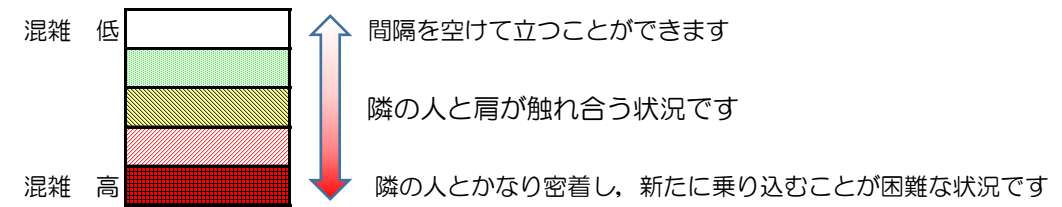

七隈線（橋本方面）の混雑状況

■ **令和2年9月16日(水)**のご利用状況をもとに作成しています。

混雑状況の目安

(橋本方面)	天神南 ↵ 渡辺通	渡辺通 ↵ 薬院	薬院 ↵ 薬院大通	薬院大通 ↵ 桜坂	桜坂 ↵ 六本松	六本松 ↵ 別府	別府 ↵ 茶山	茶山 ↵ 金山	金山 ↵ 七隈	七隈 ↵ 福大前	福大前 ↵ 梅林	梅林 ↵ 野芥	野芥 ↵ 賀茂	賀茂 ↵ 次郎丸	次郎丸 ↵ 橋本
7:00 - 7:15															
7:15 - 7:30															
7:30 - 7:45															
7:45 - 8:00															
8:00 - 8:15															
8:15 - 8:30															
8:30 - 8:45															
8:45 - 9:00															
9:00 - 9:15															
9:15 - 9:30															
9:30 - 9:45															
9:45 - 10:00															

※上記の混雑状況は、目安です。
 ※同じ時間帯でも列車毎の混雑状況には偏りがあります。

七隈線（天神南方面）の混雑状況

■ **令和2年9月16日(水)**のご利用状況をもとに作成しています。

混雑状況の目安

(天神南方面)	橋本 ↵ 次郎丸	次郎丸 ↵ 賀茂	賀茂 ↵ 野芥	野芥 ↵ 梅林	梅林 ↵ 福大前	福大前 ↵ 七隈	七隈 ↵ 金山	金山 ↵ 茶山	茶山 ↵ 別府	別府 ↵ 六本松	六本松 ↵ 桜坂	桜坂 ↵ 薬院大通	薬院大通 ↵ 薬院	薬院 ↵ 渡辺通	渡辺通 ↵ 天神南
7:00 - 7:15															
7:15 - 7:30											低	低	低		
7:30 - 7:45									低	低	中	中	中	低	
7:45 - 8:00									低	低	低	低	低		
8:00 - 8:15									低	低	中	中	中	低	
8:15 - 8:30									低	低	中	中	中	低	
8:30 - 8:45											低	低	低		
8:45 - 9:00															
9:00 - 9:15															
9:15 - 9:30															
9:30 - 9:45															
9:45 - 10:00															