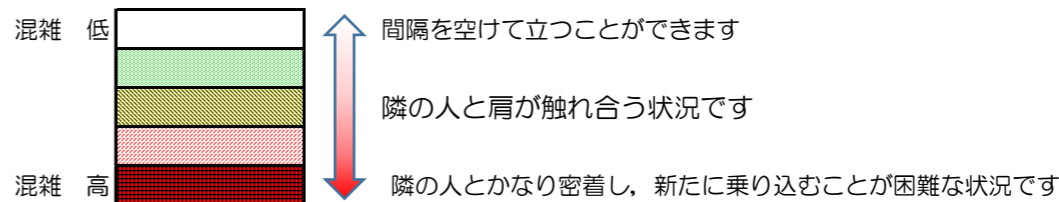

箱崎線（中洲川端方面）の混雑状況

混雑状況の目安

■ **令和2年9月15日(火)**のご利用状況をもとに作成しています。

(中洲川端方面)	貝塚 ↵ 箱崎九大前	箱崎九大前 ↵ 箱崎宮前	箱崎宮前 ↵ 馬出九大病院前	馬出九大病院前 ↵ 千代県庁口	千代県庁口 ↵ 呉服町	呉服町 ↵ 中洲川端
7:00 - 7:15						
7:15 - 7:30						
7:30 - 7:45						
7:45 - 8:00						
8:00 - 8:15						
8:15 - 8:30						
8:30 - 8:45						
8:45 - 9:00						
9:00 - 9:15						
9:15 - 9:30						
9:30 - 9:45						
9:45 - 10:00						

※上記の混雑状況は、目安です。
 ※同じ時間帯でも列車毎の混雑状況には偏りがあります。

箱崎線（貝塚方面）の混雑状況

■ **令和2年9月15日(火)**のご利用状況をもとに作成しています。

混雑状況の目安

(貝塚方面)	中洲川端 ↳ 呉服町	呉服町 ↳ 千代県庁口	千代県庁口 ↳ 馬出九大病院前	馬出九大病院前 ↳ 箱崎宮前	箱崎宮前 ↳ 箱崎九大前	箱崎九大前 ↳ 貝塚
7:00 - 7:15						
7:15 - 7:30						
7:30 - 7:45						
7:45 - 8:00						
8:00 - 8:15						
8:15 - 8:30						
8:30 - 8:45						
8:45 - 9:00						
9:00 - 9:15						
9:15 - 9:30						
9:30 - 9:45						
9:45 - 10:00						