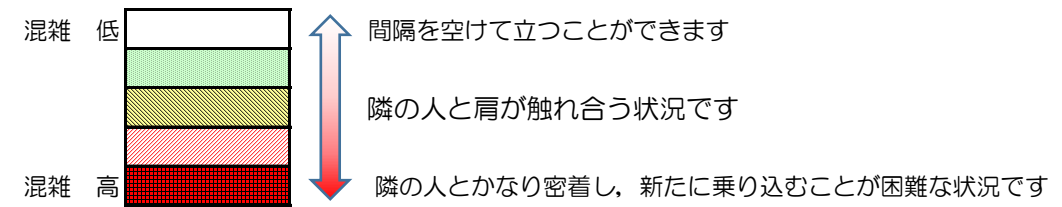

七隈線（天神南方面）の混雑状況

■ **令和2年9月15日(火)**のご利用状況をもとに作成しています。

混雑状況の目安

(天神南方面)	橋本 ↵ 次郎丸	次郎丸 ↵ 賀茂	賀茂 ↵ 野芥	野芥 ↵ 梅林	梅林 ↵ 福大前	福大前 ↵ 七隈	七隈 ↵ 金山	金山 ↵ 茶山	茶山 ↵ 別府	別府 ↵ 六本松	六本松 ↵ 桜坂	桜坂 ↵ 薬院大通	薬院大通 ↵ 薬院	薬院 ↵ 渡辺通	渡辺通 ↵ 天神南
7:00 - 7:15															
7:15 - 7:30												Low	Low		
7:30 - 7:45									Low	Low	Medium	Medium	Medium	Low	
7:45 - 8:00									Low	Low	Low	Low	Low		
8:00 - 8:15							Low	Low	Low	Medium	Medium	Medium	Medium	Low	
8:15 - 8:30								Low	Low	Low	Medium	Medium	Medium	Low	
8:30 - 8:45															
8:45 - 9:00															
9:00 - 9:15															
9:15 - 9:30															
9:30 - 9:45															
9:45 - 10:00															

※上記の混雑状況は、目安です。
※同じ時間帯でも列車毎の混雑状況には偏りがあります。