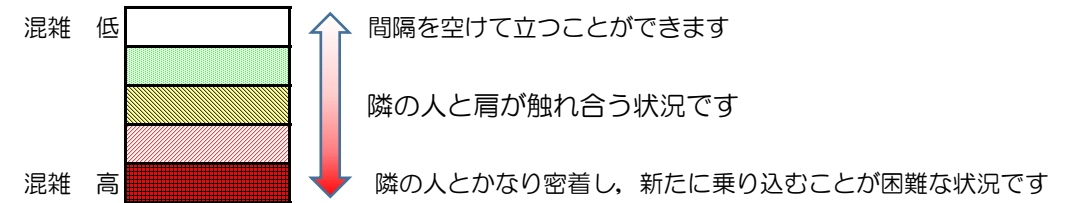

# 七隈線（橋本方面）の混雑状況

■ **令和2年9月15日(火)**のご利用状況をもとに作成しています。

混雑状況の目安

(橋本方面)	天神南 ↵ 渡辺通	渡辺通 ↵ 薬院	薬院 ↵ 薬院大通	薬院大通 ↵ 桜坂	桜坂 ↵ 六本松	六本松 ↵ 別府	別府 ↵ 茶山	茶山 ↵ 金山	金山 ↵ 七隈	七隈 ↵ 福大前	福大前 ↵ 梅林	梅林 ↵ 野芥	野芥 ↵ 賀茂	賀茂 ↵ 次郎丸	次郎丸 ↵ 橋本
7:00 - 7:15															
7:15 - 7:30															
7:30 - 7:45															
7:45 - 8:00															
8:00 - 8:15															
8:15 - 8:30															
8:30 - 8:45															
8:45 - 9:00															
9:00 - 9:15															
9:15 - 9:30															
9:30 - 9:45															
9:45 - 10:00															

※上記の混雑状況は、目安です。

※同じ時間帯でも列車毎の混雑状況には偏りがあります。