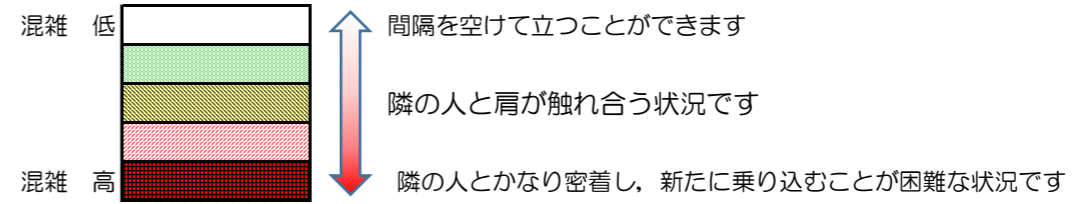

箱崎線（中洲川端方面）の混雑状況

混雑状況の目安

■ **令和2年9月14日(月)**のご利用状況をもとに作成しています。

(中洲川端方面)	貝塚 ↵ 箱崎九大前	箱崎九大前 ↵ 箱崎宮前	箱崎宮前 ↵ 馬出九大病院前	馬出九大病院前 ↵ 千代県庁口	千代県庁口 ↵ 呉服町	呉服町 ↵ 中洲川端
7:00 - 7:15						
7:15 - 7:30						
7:30 - 7:45						
7:45 - 8:00						
8:00 - 8:15						
8:15 - 8:30						
8:30 - 8:45						
8:45 - 9:00						
9:00 - 9:15						
9:15 - 9:30						
9:30 - 9:45						
9:45 - 10:00						

※上記の混雑状況は、目安です。
 ※同じ時間帯でも列車毎の混雑状況には偏りがあります。

箱崎線（貝塚方面）の混雑状況

混雑状況の目安

■令和2年9月14日(月)のご利用状況をもとに作成しています。

(貝塚方面)	中洲川端 ↳ 呉服町	呉服町 ↳ 千代県庁口	千代県庁口 ↳ 馬出九大病院前	馬出九大病院前 ↳ 箱崎宮前	箱崎宮前 ↳ 箱崎九大前	箱崎九大前 ↳ 貝塚
7:00 - 7:15						
7:15 - 7:30						
7:30 - 7:45						
7:45 - 8:00						
8:00 - 8:15						
8:15 - 8:30						
8:30 - 8:45						
8:45 - 9:00						
9:00 - 9:15						
9:15 - 9:30						
9:30 - 9:45						
9:45 - 10:00						