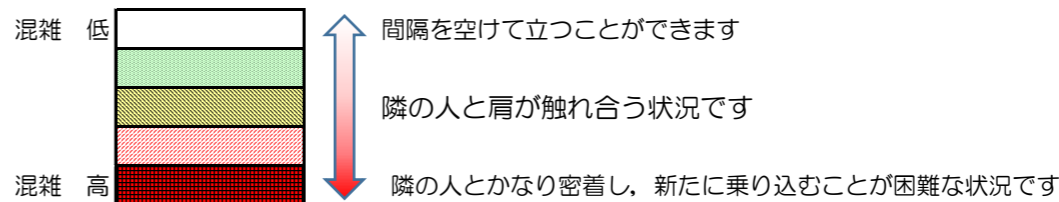

箱崎線（中洲川端方面）の混雑状況

混雑状況の目安

■ **令和2年9月14日(月)**のご利用状況をもとに作成しています。

(中洲川端方面)	貝塚 ↳ 箱崎九大前	箱崎九大前 ↳ 箱崎宮前	箱崎宮前 ↳ 馬出九大病院前	馬出九大病院前 ↳ 千代県庁口	千代県庁口 ↳ 呉服町	呉服町 ↳ 中洲川端
16:00 - 16:15						
16:15 - 16:30						
16:30 - 16:45						
16:45 - 17:00						
17:00 - 17:15						
17:15 - 17:30						
17:30 - 17:45						
17:45 - 18:00						
18:00 - 18:15						
18:15 - 18:30						
18:30 - 18:45						
18:45 - 19:00						

※上記の混雑状況は、目安です。
 ※同じ時間帯でも列車毎の混雑状況には偏りがあります。

箱崎線（貝塚方面）の混雑状況

混雑状況の目安

■令和2年9月14日(月)のご利用状況をもとに作成しています。

(貝塚方面)	中洲川端 ↳ 呉服町	呉服町 ↳ 千代県庁口	千代県庁口 ↳ 馬出九大病院前	馬出九大病院前 ↳ 箱崎宮前	箱崎宮前 ↳ 箱崎九大前	箱崎九大前 ↳ 貝塚
16:00 - 16:15						
16:15 - 16:30						
16:30 - 16:45						
16:45 - 17:00						
17:00 - 17:15						
17:15 - 17:30						
17:30 - 17:45						
17:45 - 18:00						
18:00 - 18:15						
18:15 - 18:30						
18:30 - 18:45						
18:45 - 19:00						