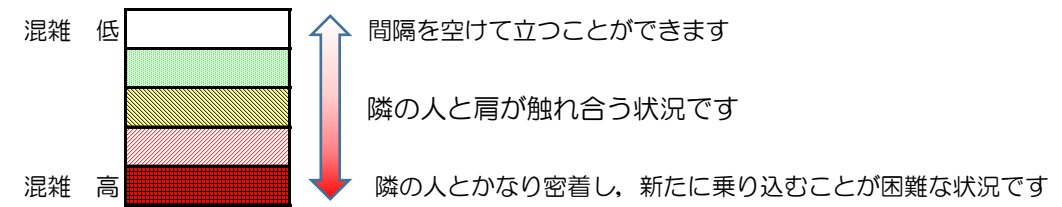

七隈線（天神南方面）の混雑状況

■ **令和2年9月14日(月)**のご利用状況をもとに作成しています。

混雑状況の目安

(天神南方面)	橋本 ↵ 次郎丸	次郎丸 ↵ 賀茂	賀茂 ↵ 野芥	野芥 ↵ 梅林	梅林 ↵ 福大前	福大前 ↵ 七隈	七隈 ↵ 金山	金山 ↵ 茶山	茶山 ↵ 別府	別府 ↵ 六本松	六本松 ↵ 桜坂	桜坂 ↵ 薬院大通	薬院大通 ↵ 薬院	薬院 ↵ 渡辺通	渡辺通 ↵ 天神南
7:00 - 7:15															
7:15 - 7:30											Low	Low	Low	Low	
7:30 - 7:45										Low	Medium	Medium	Medium	Low	
7:45 - 8:00											Low	Low	Low		
8:00 - 8:15									Low	Low	Medium	Medium	Medium	Low	
8:15 - 8:30									Low	Low	Medium	Medium	Medium	Low	
8:30 - 8:45															
8:45 - 9:00															
9:00 - 9:15															
9:15 - 9:30															
9:30 - 9:45															
9:45 - 10:00															

※上記の混雑状況は、目安です。
※同じ時間帯でも列車毎の混雑状況には偏りがあります。