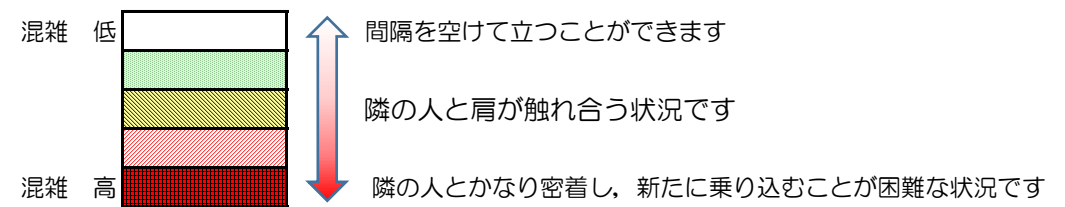

# 七隈線（橋本方面）の混雑状況

■ **令和2年9月11日(金)**のご利用状況をもとに作成しています。

混雑状況の目安

(橋本方面)	天神南 ↵ 渡辺通	渡辺通 ↵ 薬院	薬院 ↵ 薬院大通	薬院大通 ↵ 桜坂	桜坂 ↵ 六本松	六本松 ↵ 別府	別府 ↵ 茶山	茶山 ↵ 金山	金山 ↵ 七隈	七隈 ↵ 福大前	福大前 ↵ 梅林	梅林 ↵ 野芥	野芥 ↵ 賀茂	賀茂 ↵ 次郎丸	次郎丸 ↵ 橋本
7:00 - 7:15															
7:15 - 7:30															
7:30 - 7:45															
7:45 - 8:00															
8:00 - 8:15															
8:15 - 8:30															
8:30 - 8:45															
8:45 - 9:00															
9:00 - 9:15															
9:15 - 9:30															
9:30 - 9:45															
9:45 - 10:00															

※上記の混雑状況は、目安です。  
 ※同じ時間帯でも列車毎の混雑状況には偏りがあります。