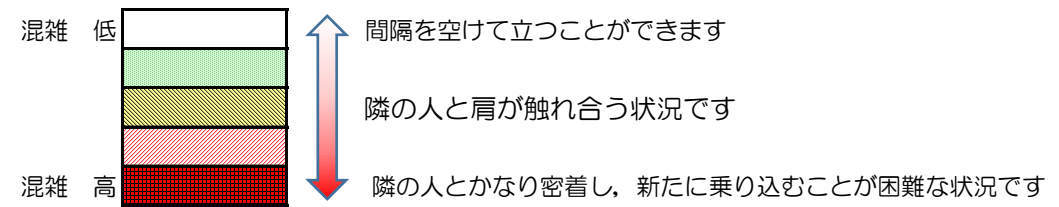

七隈線（天神南方面）の混雑状況

■ **令和2年9月11日(金)**のご利用状況をもとに作成しています。

混雑状況の目安

(天神南方面)	橋本 ↵ 次郎丸	次郎丸 ↵ 賀茂	賀茂 ↵ 野芥	野芥 ↵ 梅林	梅林 ↵ 福大前	福大前 ↵ 七隈	七隈 ↵ 金山	金山 ↵ 茶山	茶山 ↵ 別府	別府 ↵ 六本松	六本松 ↵ 桜坂	桜坂 ↵ 薬院大通	薬院大通 ↵ 薬院	薬院 ↵ 渡辺通	渡辺通 ↵ 天神南
7:00 - 7:15															
7:15 - 7:30												Low			
7:30 - 7:45									Low	Low	Medium	Medium	Low		
7:45 - 8:00									Low	Low	Low	Low			
8:00 - 8:15							Low	Low	Medium	Medium	Medium	Medium	Low		
8:15 - 8:30									Low	Medium	Medium	Medium	Low		
8:30 - 8:45											Low	Low			
8:45 - 9:00															
9:00 - 9:15															
9:15 - 9:30															
9:30 - 9:45															
9:45 - 10:00															

※上記の混雑状況は、目安です。
※同じ時間帯でも列車毎の混雑状況には偏りがあります。