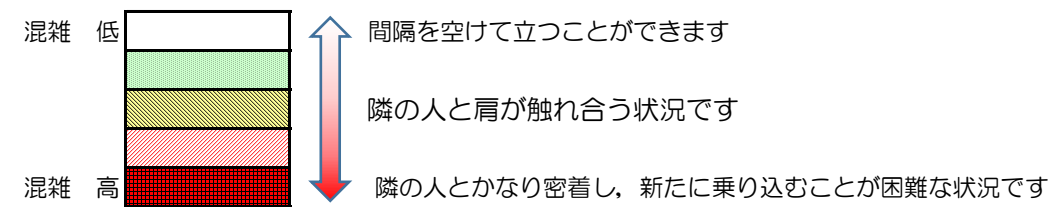

七隈線（天神南方面）の混雑状況

■ **令和2年9月11日(金)**のご利用状況をもとに作成しています。

混雑状況の目安

(天神南方面)	橋本 ↵ 次郎丸	次郎丸 ↵ 賀茂	賀茂 ↵ 野芥	野芥 ↵ 梅林	梅林 ↵ 福大前	福大前 ↵ 七隈	七隈 ↵ 金山	金山 ↵ 茶山	茶山 ↵ 別府	別府 ↵ 六本松	六本松 ↵ 桜坂	桜坂 ↵ 薬院大通	薬院大通 ↵ 薬院	薬院 ↵ 渡辺通	渡辺通 ↵ 天神南
16:00 - 16:15															
16:15 - 16:30															
16:30 - 16:45															
16:45 - 17:00															
17:00 - 17:15															
17:15 - 17:30															
17:30 - 17:45															
17:45 - 18:00															
18:00 - 18:15															
18:15 - 18:30															
18:30 - 18:45															
18:45 - 19:00															

※上記の混雑状況は、目安です。
※同じ時間帯でも列車毎の混雑状況には偏りがあります。