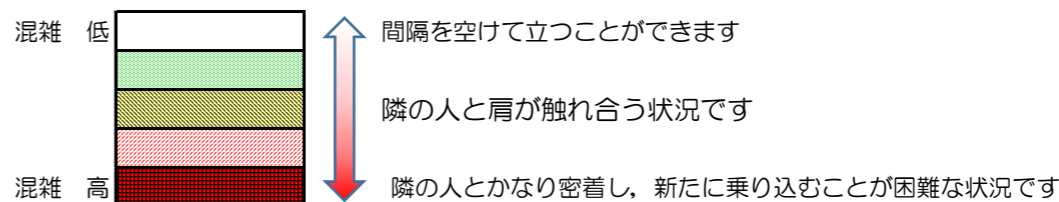

箱崎線（貝塚方面）の混雑状況

混雑状況の目安

■ **令和2年9月10日(木)**のご利用状況をもとに作成しています。

(貝塚方面)	中洲川端 ↳ 呉服町	呉服町 ↳ 千代県庁口	千代県庁口 ↳ 馬出九大病院前	馬出九大病院前 ↳ 箱崎宮前	箱崎宮前 ↳ 箱崎九大前	箱崎九大前 ↳ 貝塚
7:00 - 7:15						
7:15 - 7:30						
7:30 - 7:45						
7:45 - 8:00						
8:00 - 8:15						
8:15 - 8:30						
8:30 - 8:45						
8:45 - 9:00						
9:00 - 9:15						
9:15 - 9:30						
9:30 - 9:45						
9:45 - 10:00						

※上記の混雑状況は、目安です。
※同じ時間帯でも列車毎の混雑状況には偏りがあります。