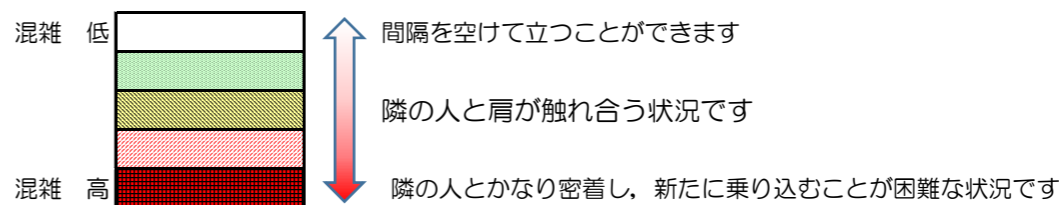

箱崎線（貝塚方面）の混雑状況

混雑状況の目安

■令和2年9月10日(木)のご利用状況をもとに作成しています。

(貝塚方面)	中洲川端 ↳ 呉服町	呉服町 ↳ 千代県庁口	千代県庁口 ↳ 馬出九大病院前	馬出九大病院前 ↳ 箱崎宮前	箱崎宮前 ↳ 箱崎九大前	箱崎九大前 ↳ 貝塚
16:00 - 16:15						
16:15 - 16:30						
16:30 - 16:45						
16:45 - 17:00						
17:00 - 17:15						
17:15 - 17:30						
17:30 - 17:45						
17:45 - 18:00						
18:00 - 18:15						
18:15 - 18:30						
18:30 - 18:45						
18:45 - 19:00						

※上記の混雑状況は、目安です。
※同じ時間帯でも列車毎の混雑状況には偏りがあります。