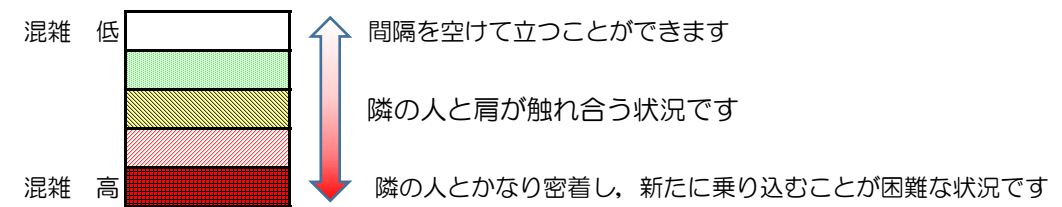

七隈線（橋本方面）の混雑状況

■ **令和2年9月10日(木)**のご利用状況をもとに作成しています。

混雑状況の目安

(橋本方面)	天神南 ↳ 渡辺通	渡辺通 ↳ 薬院	薬院 ↳ 薬院大通	薬院大通 ↳ 桜坂	桜坂 ↳ 六本松	六本松 ↳ 別府	別府 ↳ 茶山	茶山 ↳ 金山	金山 ↳ 七隈	七隈 ↳ 福大前	福大前 ↳ 梅林	梅林 ↳ 野芥	野芥 ↳ 賀茂	賀茂 ↳ 次郎丸	次郎丸 ↳ 橋本
16:00 - 16:15															
16:15 - 16:30															
16:30 - 16:45															
16:45 - 17:00															
17:00 - 17:15															
17:15 - 17:30															
17:30 - 17:45															
17:45 - 18:00															
18:00 - 18:15															
18:15 - 18:30															
18:30 - 18:45															
18:45 - 19:00															

※上記の混雑状況は、目安です。
 ※同じ時間帯でも列車毎の混雑状況には偏りがあります。

七隈線（天神南方面）の混雑状況

■ **令和2年9月10日(木)**のご利用状況をもとに作成しています。

混雑状況の目安

(天神南方面)	橋本 ↵ 次郎丸	次郎丸 ↵ 賀茂	賀茂 ↵ 野芥	野芥 ↵ 梅林	梅林 ↵ 福大前	福大前 ↵ 七隈	七隈 ↵ 金山	金山 ↵ 茶山	茶山 ↵ 別府	別府 ↵ 六本松	六本松 ↵ 桜坂	桜坂 ↵ 薬院大通	薬院大通 ↵ 薬院	薬院 ↵ 渡辺通	渡辺通 ↵ 天神南
16:00 - 16:15															
16:15 - 16:30															
16:30 - 16:45															
16:45 - 17:00															
17:00 - 17:15															
17:15 - 17:30															
17:30 - 17:45															
17:45 - 18:00															
18:00 - 18:15															
18:15 - 18:30															
18:30 - 18:45															
18:45 - 19:00															