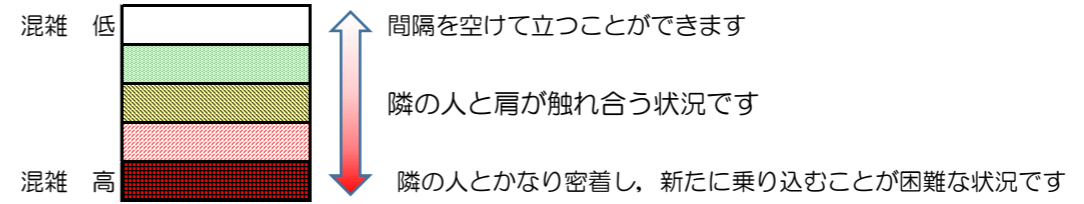

箱崎線（中洲川端方面）の混雑状況

混雑状況の目安

■ **令和2年9月9日(水)**のご利用状況をもとに作成しています。

(中洲川端方面)	貝塚 ↵ 箱崎九大前	箱崎九大前 ↵ 箱崎宮前	箱崎宮前 ↵ 馬出九大病院前	馬出九大病院前 ↵ 千代県庁口	千代県庁口 ↵ 呉服町	呉服町 ↵ 中洲川端
7:00 - 7:15						
7:15 - 7:30						
7:30 - 7:45						
7:45 - 8:00						
8:00 - 8:15						
8:15 - 8:30						
8:30 - 8:45						
8:45 - 9:00						
9:00 - 9:15						
9:15 - 9:30						
9:30 - 9:45						
9:45 - 10:00						

※上記の混雑状況は、目安です。
 ※同じ時間帯でも列車毎の混雑状況には偏りがあります。

箱崎線（貝塚方面）の混雑状況

■ **令和2年9月9日(水)**のご利用状況をもとに作成しています。

混雑状況の目安

(貝塚方面)	中洲川端 ↳ 呉服町	呉服町 ↳ 千代県庁口	千代県庁口 ↳ 馬出九大病院前	馬出九大病院前 ↳ 箱崎宮前	箱崎宮前 ↳ 箱崎九大前	箱崎九大前 ↳ 貝塚
7:00 - 7:15						
7:15 - 7:30						
7:30 - 7:45						
7:45 - 8:00						
8:00 - 8:15						
8:15 - 8:30						
8:30 - 8:45						
8:45 - 9:00						
9:00 - 9:15						
9:15 - 9:30						
9:30 - 9:45						
9:45 - 10:00						