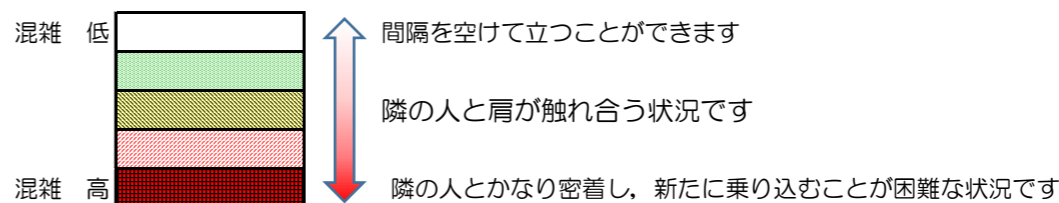

箱崎線（貝塚方面）の混雑状況

■ **令和2年9月9日(水)**のご利用状況をもとに作成しています。

混雑状況の目安

(貝塚方面)	中洲川端 ↳ 呉服町	呉服町 ↳ 千代県庁口	千代県庁口 ↳ 馬出九大病院前	馬出九大病院前 ↳ 箱崎宮前	箱崎宮前 ↳ 箱崎九大前	箱崎九大前 ↳ 貝塚
16:00 - 16:15						
16:15 - 16:30						
16:30 - 16:45						
16:45 - 17:00						
17:00 - 17:15						
17:15 - 17:30						
17:30 - 17:45						
17:45 - 18:00						
18:00 - 18:15						
18:15 - 18:30						
18:30 - 18:45						
18:45 - 19:00						

※上記の混雑状況は、目安です。
※同じ時間帯でも列車毎の混雑状況には偏りがあります。