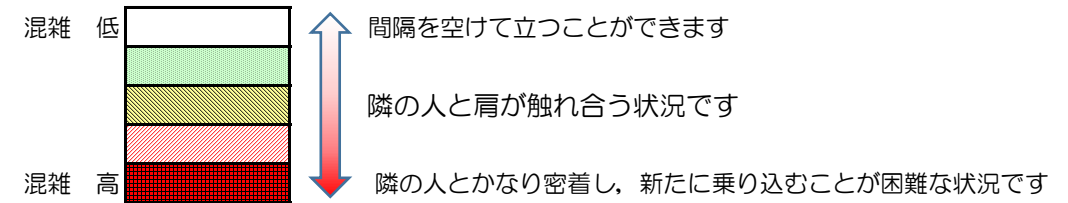

七隈線（橋本方面）の混雑状況

■ **令和2年9月9日(水)**のご利用状況をもとに作成しています。

混雑状況の目安

| (橋本方面) | 天神南 ↵ 渡辺通 | 渡辺通 ↵ 薬院 | 薬院 ↵ 薬院大通 | 薬院大通 ↵ 桜坂 | 桜坂 ↵ 六本松 | 六本松 ↵ 別府 | 別府 ↵ 茶山 | 茶山 ↵ 金山 | 金山 ↵ 七隈 | 七隈 ↵ 福大前 | 福大前 ↵ 梅林 | 梅林 ↵ 野芥 | 野芥 ↵ 賀茂 | 賀茂 ↵ 次郎丸 | 次郎丸 ↵ 橋本 |
|--------------|-----------------|----------------|-----------------|-----------------|----------------|----------------|---------------|---------------|---------------|----------------|----------------|---------------|---------------|----------------|----------------|
| 7:00 - 7:15 | | | | | | | | | | | | | | | |
| 7:15 - 7:30 | | | | | | | | | | | | | | | |
| 7:30 - 7:45 | | | | | | | | | | | | | | | |
| 7:45 - 8:00 | | | | | | | | | | | | | | | |
| 8:00 - 8:15 | | | | | | | | | | | | | | | |
| 8:15 - 8:30 | | | | | | | | | | | | | | | |
| 8:30 - 8:45 | | | | | | | | | | | | | | | |
| 8:45 - 9:00 | | | | | | | | | | | | | | | |
| 9:00 - 9:15 | | | | | | | | | | | | | | | |
| 9:15 - 9:30 | | | | | | | | | | | | | | | |
| 9:30 - 9:45 | | | | | | | | | | | | | | | |
| 9:45 - 10:00 | | | | | | | | | | | | | | | |