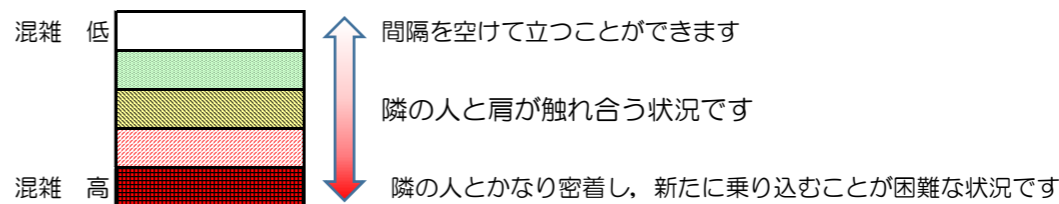

箱崎線（中洲川端方面）の混雑状況

混雑状況の目安

■令和2年9月8日(火)のご利用状況をもとに作成しています。

(中洲川端方面)	貝塚 ↵ 箱崎九大前	箱崎九大前 ↵ 箱崎宮前	箱崎宮前 ↵ 馬出九大病院前	馬出九大病院前 ↵ 千代県庁口	千代県庁口 ↵ 呉服町	呉服町 ↵ 中洲川端
16:00 - 16:15						
16:15 - 16:30						
16:30 - 16:45						
16:45 - 17:00						
17:00 - 17:15						
17:15 - 17:30						
17:30 - 17:45						
17:45 - 18:00						
18:00 - 18:15						
18:15 - 18:30						
18:30 - 18:45						
18:45 - 19:00						

※上記の混雑状況は、目安です。
※同じ時間帯でも列車毎の混雑状況には偏りがあります。

箱崎線（貝塚方面）の混雑状況

■ **令和2年9月8日(火)**のご利用状況をもとに作成しています。

混雑状況の目安

(貝塚方面)	中洲川端 ↳ 呉服町	呉服町 ↳ 千代県庁口	千代県庁口 ↳ 馬出九大病院前	馬出九大病院前 ↳ 箱崎宮前	箱崎宮前 ↳ 箱崎九大前	箱崎九大前 ↳ 貝塚
16:00 - 16:15						
16:15 - 16:30						
16:30 - 16:45						
16:45 - 17:00						
17:00 - 17:15						
17:15 - 17:30						
17:30 - 17:45						
17:45 - 18:00						
18:00 - 18:15						
18:15 - 18:30						
18:30 - 18:45						
18:45 - 19:00						