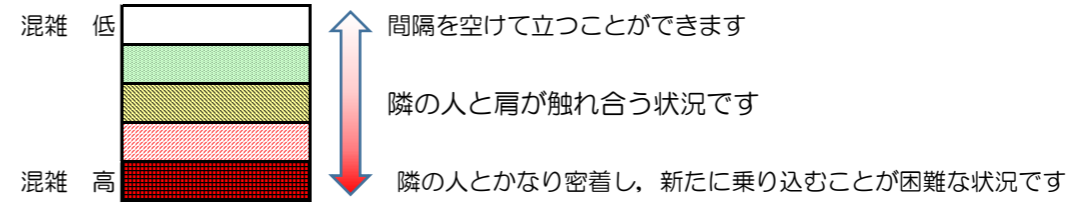

箱崎線（中洲川端方面）の混雑状況

混雑状況の目安

■ **令和2年9月7日(月)**のご利用状況をもとに作成しています。

(中洲川端方面)	貝塚 ↵ 箱崎九大前	箱崎九大前 ↵ 箱崎宮前	箱崎宮前 ↵ 馬出九大病院前	馬出九大病院前 ↵ 千代県庁口	千代県庁口 ↵ 呉服町	呉服町 ↵ 中洲川端
16:00 - 16:15						
16:15 - 16:30						
16:30 - 16:45						
16:45 - 17:00						
17:00 - 17:15						
17:15 - 17:30						
17:30 - 17:45						
17:45 - 18:00						
18:00 - 18:15						
18:15 - 18:30						
18:30 - 18:45						
18:45 - 19:00						

※上記の混雑状況は、目安です。
 ※同じ時間帯でも列車毎の混雑状況には偏りがあります。

箱崎線（貝塚方面）の混雑状況

■ **令和2年9月7日(月)**のご利用状況をもとに作成しています。

混雑状況の目安

(貝塚方面)	中洲川端 ↳ 呉服町	呉服町 ↳ 千代県庁口	千代県庁口 ↳ 馬出九大病院前	馬出九大病院前 ↳ 箱崎宮前	箱崎宮前 ↳ 箱崎九大前	箱崎九大前 ↳ 貝塚
16:00 - 16:15						
16:15 - 16:30						
16:30 - 16:45						
16:45 - 17:00						
17:00 - 17:15						
17:15 - 17:30						
17:30 - 17:45						
17:45 - 18:00						
18:00 - 18:15						
18:15 - 18:30						
18:30 - 18:45						
18:45 - 19:00						