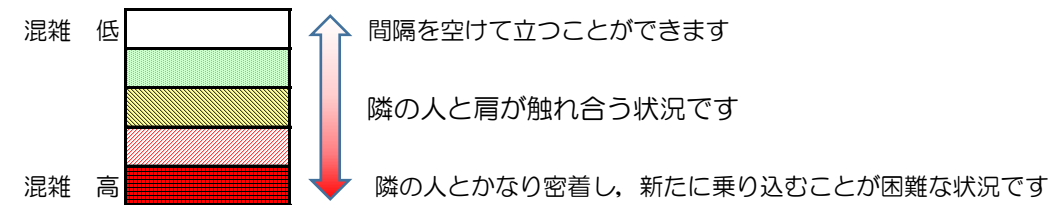

※上記の混雑状況は、目安です。

※同じ時間帯でも列車毎の混雑状況には偏りがあります。

七隈線（天神南方面）の混雑状況

■ **令和2年9月7日(月)**のご利用状況をもとに作成しています。

混雑状況の目安

| (天神南方面) | 橋本 ↵ 次郎丸 | 次郎丸 ↵ 賀茂 | 賀茂 ↵ 野芥 | 野芥 ↵ 梅林 | 梅林 ↵ 福大前 | 福大前 ↵ 七隈 | 七隈 ↵ 金山 | 金山 ↵ 茶山 | 茶山 ↵ 別府 | 別府 ↵ 六本松 | 六本松 ↵ 桜坂 | 桜坂 ↵ 薬院大通 | 薬院大通 ↵ 薬院 | 薬院 ↵ 渡辺通 | 渡辺通 ↵ 天神南 |
|--------------|----------------|----------------|---------------|---------------|----------------|----------------|---------------|---------------|---------------|----------------|----------------|-----------------|-----------------|----------------|-----------------|
| 7:00 - 7:15 | | | | | | | | | | | | | | | |
| 7:15 - 7:30 | | | | | | | | | | | | | | | |
| 7:30 - 7:45 | | | | | | | | | | | | | | | |
| 7:45 - 8:00 | | | | | | | | | | | | | | | |
| 8:00 - 8:15 | | | | | | | | | | | | | | | |
| 8:15 - 8:30 | | | | | | | | | | | | | | | |
| 8:30 - 8:45 | | | | | | | | | | | | | | | |
| 8:45 - 9:00 | | | | | | | | | | | | | | | |
| 9:00 - 9:15 | | | | | | | | | | | | | | | |
| 9:15 - 9:30 | | | | | | | | | | | | | | | |
| 9:30 - 9:45 | | | | | | | | | | | | | | | |
| 9:45 - 10:00 | | | | | | | | | | | | | | | |