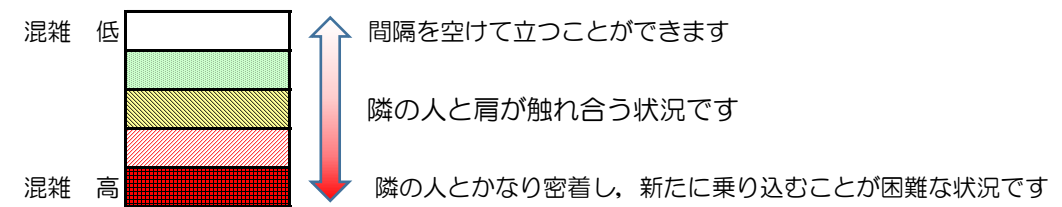

七隈線（橋本方面）の混雑状況

■ **令和2年9月7日(月)**のご利用状況をもとに作成しています。

混雑状況の目安

| (橋本方面) | 天神南 ↵ 渡辺通 | 渡辺通 ↵ 薬院 | 薬院 ↵ 薬院大通 | 薬院大通 ↵ 桜坂 | 桜坂 ↵ 六本松 | 六本松 ↵ 別府 | 別府 ↵ 茶山 | 茶山 ↵ 金山 | 金山 ↵ 七隈 | 七隈 ↵ 福大前 | 福大前 ↵ 梅林 | 梅林 ↵ 野芥 | 野芥 ↵ 賀茂 | 賀茂 ↵ 次郎丸 | 次郎丸 ↵ 橋本 |
|--------------|-----------------|----------------|-----------------|-----------------|----------------|----------------|---------------|---------------|---------------|----------------|----------------|---------------|---------------|----------------|----------------|
| 7:00 - 7:15 | | | | | | | | | | | | | | | |
| 7:15 - 7:30 | | | | | | | | | | | | | | | |
| 7:30 - 7:45 | | | | | | | | | | | | | | | |
| 7:45 - 8:00 | | | | | | | | | | | | | | | |
| 8:00 - 8:15 | | | | | | | | | | | | | | | |
| 8:15 - 8:30 | | | | | | | | | | | | | | | |
| 8:30 - 8:45 | | | | | | | | | | | | | | | |
| 8:45 - 9:00 | | | | | | | | | | | | | | | |
| 9:00 - 9:15 | | | | | | | | | | | | | | | |
| 9:15 - 9:30 | | | | | | | | | | | | | | | |
| 9:30 - 9:45 | | | | | | | | | | | | | | | |
| 9:45 - 10:00 | | | | | | | | | | | | | | | |