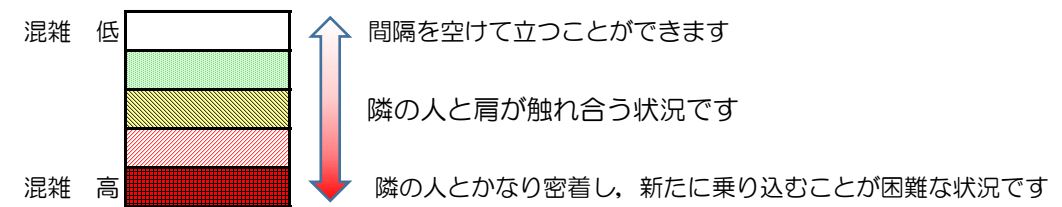

七隈線（天神南方面）の混雑状況

■ **令和2年9月7日(月)**のご利用状況をもとに作成しています。

混雑状況の目安

(天神南方面)	橋本 ↵ 次郎丸	次郎丸 ↵ 賀茂	賀茂 ↵ 野芥	野芥 ↵ 梅林	梅林 ↵ 福大前	福大前 ↵ 七隈	七隈 ↵ 金山	金山 ↵ 茶山	茶山 ↵ 別府	別府 ↵ 六本松	六本松 ↵ 桜坂	桜坂 ↵ 薬院大通	薬院大通 ↵ 薬院	薬院 ↵ 渡辺通	渡辺通 ↵ 天神南
16:00 - 16:15															
16:15 - 16:30															
16:30 - 16:45															
16:45 - 17:00															
17:00 - 17:15															
17:15 - 17:30															
17:30 - 17:45															
17:45 - 18:00															
18:00 - 18:15															
18:15 - 18:30															
18:30 - 18:45															
18:45 - 19:00															

※上記の混雑状況は、目安です。
※同じ時間帯でも列車毎の混雑状況には偏りがあります。