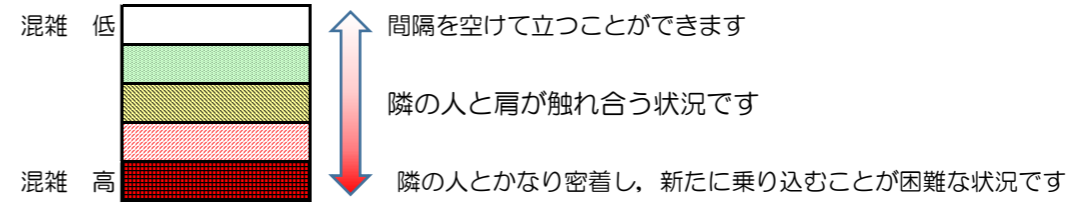

箱崎線（中洲川端方面）の混雑状況

混雑状況の目安

■ **令和2年9月4日(金)**のご利用状況をもとに作成しています。

(中洲川端方面)	貝塚 ↵ 箱崎九大前	箱崎九大前 ↵ 箱崎宮前	箱崎宮前 ↵ 馬出九大病院前	馬出九大病院前 ↵ 千代県庁口	千代県庁口 ↵ 呉服町	呉服町 ↵ 中洲川端
16:00 - 16:15						
16:15 - 16:30						
16:30 - 16:45						
16:45 - 17:00						
17:00 - 17:15						
17:15 - 17:30						
17:30 - 17:45						
17:45 - 18:00						
18:00 - 18:15						
18:15 - 18:30						
18:30 - 18:45						
18:45 - 19:00						

※上記の混雑状況は、目安です。
 ※同じ時間帯でも列車毎の混雑状況には偏りがあります。

箱崎線（貝塚方面）の混雑状況

■ **令和2年9月4日(金)**のご利用状況をもとに作成しています。

混雑状況の目安

(貝塚方面)	中洲川端 ↳ 呉服町	呉服町 ↳ 千代県庁口	千代県庁口 ↳ 馬出九大病院前	馬出九大病院前 ↳ 箱崎宮前	箱崎宮前 ↳ 箱崎九大前	箱崎九大前 ↳ 貝塚
16:00 - 16:15						
16:15 - 16:30						
16:30 - 16:45						
16:45 - 17:00						
17:00 - 17:15						
17:15 - 17:30						
17:30 - 17:45						
17:45 - 18:00						
18:00 - 18:15						
18:15 - 18:30						
18:30 - 18:45						
18:45 - 19:00						