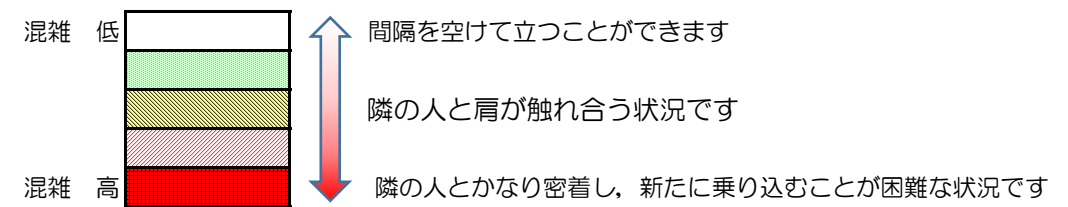

七隈線（橋本方面）の混雑状況

■ **令和2年9月4日(金)**のご利用状況をもとに作成しています。

混雑状況の目安

(橋本方面)	天神南 ↳ 渡辺通	渡辺通 ↳ 薬院	薬院 ↳ 薬院大通	薬院大通 ↳ 桜坂	桜坂 ↳ 六本松	六本松 ↳ 別府	別府 ↳ 茶山	茶山 ↳ 金山	金山 ↳ 七隈	七隈 ↳ 福大前	福大前 ↳ 梅林	梅林 ↳ 野芥	野芥 ↳ 賀茂	賀茂 ↳ 次郎丸	次郎丸 ↳ 橋本
16:00 - 16:15															
16:15 - 16:30															
16:30 - 16:45															
16:45 - 17:00															
17:00 - 17:15															
17:15 - 17:30															
17:30 - 17:45															
17:45 - 18:00															
18:00 - 18:15															
18:15 - 18:30															
18:30 - 18:45															
18:45 - 19:00															

※上記の混雑状況は、目安です。
※同じ時間帯でも列車毎の混雑状況には偏りがあります。

七隈線（天神南方面）の混雑状況

■ **令和2年9月4日(金)**のご利用状況をもとに作成しています。

混雑状況の目安

(天神南方面)	橋本 ↵ 次郎丸	次郎丸 ↵ 賀茂	賀茂 ↵ 野芥	野芥 ↵ 梅林	梅林 ↵ 福大前	福大前 ↵ 七隈	七隈 ↵ 金山	金山 ↵ 茶山	茶山 ↵ 別府	別府 ↵ 六本松	六本松 ↵ 桜坂	桜坂 ↵ 薬院大通	薬院大通 ↵ 薬院	薬院 ↵ 渡辺通	渡辺通 ↵ 天神南
16:00 - 16:15															
16:15 - 16:30															
16:30 - 16:45															
16:45 - 17:00															
17:00 - 17:15															
17:15 - 17:30															
17:30 - 17:45															
17:45 - 18:00															
18:00 - 18:15															
18:15 - 18:30															
18:30 - 18:45															
18:45 - 19:00															