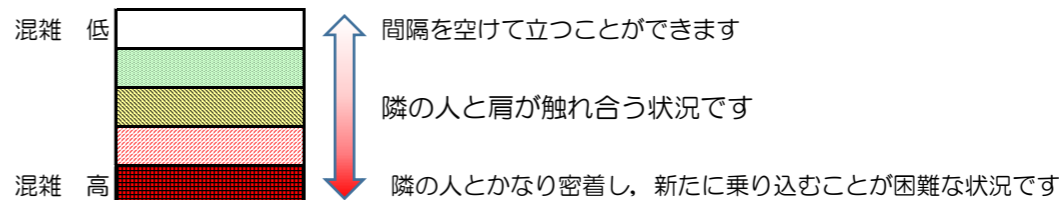

箱崎線（中洲川端方面）の混雑状況

混雑状況の目安

■ **令和2年9月3日(木)**のご利用状況をもとに作成しています。

(中洲川端方面)	貝塚 ↵ 箱崎九大前	箱崎九大前 ↵ 箱崎宮前	箱崎宮前 ↵ 馬出九大病院前	馬出九大病院前 ↵ 千代県庁口	千代県庁口 ↵ 呉服町	呉服町 ↵ 中洲川端
7:00 - 7:15						
7:15 - 7:30						
7:30 - 7:45						
7:45 - 8:00						
8:00 - 8:15						
8:15 - 8:30						
8:30 - 8:45						
8:45 - 9:00						
9:00 - 9:15						
9:15 - 9:30						
9:30 - 9:45						
9:45 - 10:00						

※上記の混雑状況は、目安です。
 ※同じ時間帯でも列車毎の混雑状況には偏りがあります。

箱崎線（貝塚方面）の混雑状況

■ **令和2年9月3日(木)**のご利用状況をもとに作成しています。

混雑状況の目安

(貝塚方面)	中洲川端 ↳ 呉服町	呉服町 ↳ 千代県庁口	千代県庁口 ↳ 馬出九大病院前	馬出九大病院前 ↳ 箱崎宮前	箱崎宮前 ↳ 箱崎九大前	箱崎九大前 ↳ 貝塚
7:00 - 7:15						
7:15 - 7:30						
7:30 - 7:45						
7:45 - 8:00						
8:00 - 8:15						
8:15 - 8:30						
8:30 - 8:45						
8:45 - 9:00						
9:00 - 9:15						
9:15 - 9:30						
9:30 - 9:45						
9:45 - 10:00						