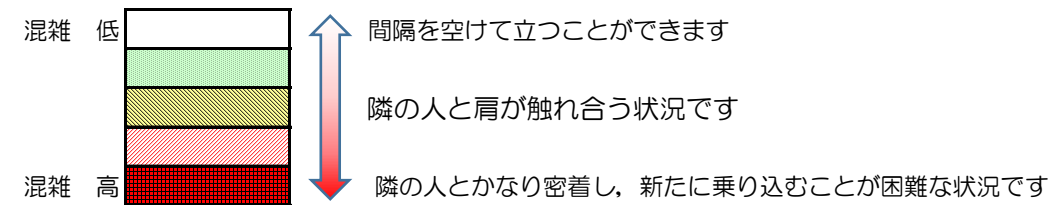

七隈線（天神南方面）の混雑状況

■ **令和2年9月3日(木)**のご利用状況をもとに作成しています。

混雑状況の目安

(天神南方面)	橋本 ↵ 次郎丸	次郎丸 ↵ 賀茂	賀茂 ↵ 野芥	野芥 ↵ 梅林	梅林 ↵ 福大前	福大前 ↵ 七隈	七隈 ↵ 金山	金山 ↵ 茶山	茶山 ↵ 別府	別府 ↵ 六本松	六本松 ↵ 桜坂	桜坂 ↵ 薬院大通	薬院大通 ↵ 薬院	薬院 ↵ 渡辺通	渡辺通 ↵ 天神南
7:00 - 7:15															
7:15 - 7:30															
7:30 - 7:45										Low	Low	Medium	Medium	Low	
7:45 - 8:00										Low	Low	Low	Low		
8:00 - 8:15										Low	Low	Low	Low		
8:15 - 8:30										Low	Medium	Medium	Medium	Low	
8:30 - 8:45											Low	Low	Low		
8:45 - 9:00															
9:00 - 9:15															
9:15 - 9:30															
9:30 - 9:45															
9:45 - 10:00															

※上記の混雑状況は、目安です。
※同じ時間帯でも列車毎の混雑状況には偏りがあります。