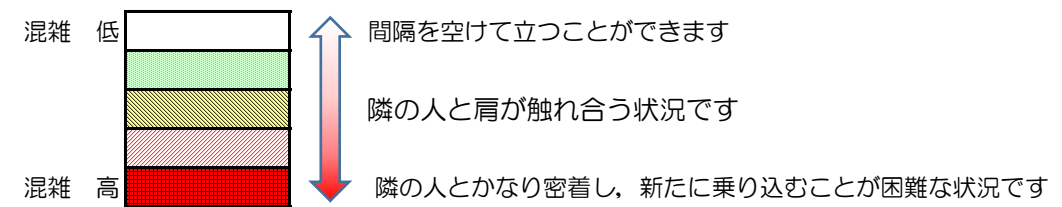

七隈線（橋本方面）の混雑状況

■ **令和2年9月3日(木)**のご利用状況をもとに作成しています。

混雑状況の目安

(橋本方面)	天神南 ↳ 渡辺通	渡辺通 ↳ 薬院	薬院 ↳ 薬院大通	薬院大通 ↳ 桜坂	桜坂 ↳ 六本松	六本松 ↳ 別府	別府 ↳ 茶山	茶山 ↳ 金山	金山 ↳ 七隈	七隈 ↳ 福大前	福大前 ↳ 梅林	梅林 ↳ 野芥	野芥 ↳ 賀茂	賀茂 ↳ 次郎丸	次郎丸 ↳ 橋本
16:00 - 16:15															
16:15 - 16:30															
16:30 - 16:45															
16:45 - 17:00															
17:00 - 17:15															
17:15 - 17:30															
17:30 - 17:45															
17:45 - 18:00															
18:00 - 18:15															
18:15 - 18:30															
18:30 - 18:45															
18:45 - 19:00															

※上記の混雑状況は、目安です。
 ※同じ時間帯でも列車毎の混雑状況には偏りがあります。

七隈線（天神南方面）の混雑状況

■ **令和2年9月3日(木)**のご利用状況をもとに作成しています。

混雑状況の目安

(天神南方面)	橋本 ↵ 次郎丸	次郎丸 ↵ 賀茂	賀茂 ↵ 野芥	野芥 ↵ 梅林	梅林 ↵ 福大前	福大前 ↵ 七隈	七隈 ↵ 金山	金山 ↵ 茶山	茶山 ↵ 別府	別府 ↵ 六本松	六本松 ↵ 桜坂	桜坂 ↵ 薬院大通	薬院大通 ↵ 薬院	薬院 ↵ 渡辺通	渡辺通 ↵ 天神南
16:00 - 16:15															
16:15 - 16:30															
16:30 - 16:45															
16:45 - 17:00															
17:00 - 17:15															
17:15 - 17:30															
17:30 - 17:45															
17:45 - 18:00															
18:00 - 18:15															
18:15 - 18:30															
18:30 - 18:45															
18:45 - 19:00															