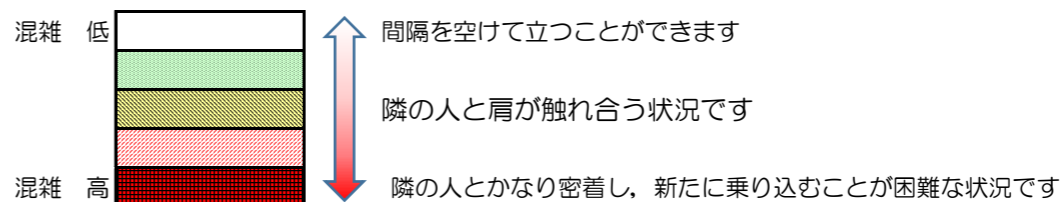

# 箱崎線（中洲川端方面）の混雑状況

混雑状況の目安

■ **令和2年9月2日(水)**のご利用状況をもとに作成しています。

(中洲川端方面)	貝塚 ↵ 箱崎九大前	箱崎九大前 ↵ 箱崎宮前	箱崎宮前 ↵ 馬出九大病院前	馬出九大病院前 ↵ 千代県庁口	千代県庁口 ↵ 呉服町	呉服町 ↵ 中洲川端
7:00 - 7:15						
7:15 - 7:30						
7:30 - 7:45						
7:45 - 8:00						
8:00 - 8:15						
8:15 - 8:30						
8:30 - 8:45						
8:45 - 9:00						
9:00 - 9:15						
9:15 - 9:30						
9:30 - 9:45						
9:45 - 10:00						

※上記の混雑状況は、目安です。  
 ※同じ時間帯でも列車毎の混雑状況には偏りがあります。