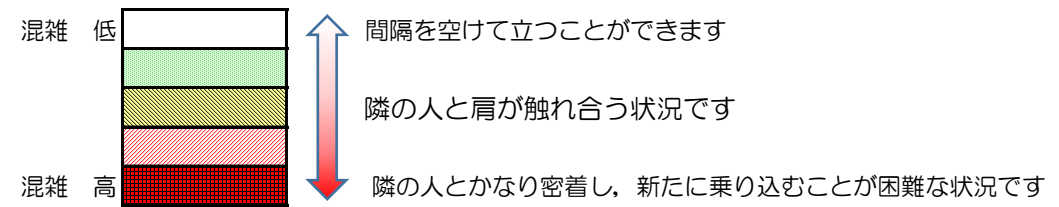

七隈線（橋本方面）の混雑状況

■ **令和2年9月2日(水)**のご利用状況をもとに作成しています。

混雑状況の目安

(橋本方面)	天神南 ↵ 渡辺通	渡辺通 ↵ 薬院	薬院 ↵ 薬院大通	薬院大通 ↵ 桜坂	桜坂 ↵ 六本松	六本松 ↵ 別府	別府 ↵ 茶山	茶山 ↵ 金山	金山 ↵ 七隈	七隈 ↵ 福大前	福大前 ↵ 梅林	梅林 ↵ 野芥	野芥 ↵ 賀茂	賀茂 ↵ 次郎丸	次郎丸 ↵ 橋本
7:00 - 7:15															
7:15 - 7:30															
7:30 - 7:45															
7:45 - 8:00															
8:00 - 8:15															
8:15 - 8:30															
8:30 - 8:45															
8:45 - 9:00															
9:00 - 9:15															
9:15 - 9:30															
9:30 - 9:45															
9:45 - 10:00															

※上記の混雑状況は、目安です。
 ※同じ時間帯でも列車毎の混雑状況には偏りがあります。

七隈線（天神南方面）の混雑状況

■ **令和2年9月2日(水)**のご利用状況をもとに作成しています。

混雑状況の目安

(天神南方面)	橋本 ↵ 次郎丸	次郎丸 ↵ 賀茂	賀茂 ↵ 野芥	野芥 ↵ 梅林	梅林 ↵ 福大前	福大前 ↵ 七隈	七隈 ↵ 金山	金山 ↵ 茶山	茶山 ↵ 別府	別府 ↵ 六本松	六本松 ↵ 桜坂	桜坂 ↵ 薬院大通	薬院大通 ↵ 薬院	薬院 ↵ 渡辺通	渡辺通 ↵ 天神南
7:00 - 7:15															
7:15 - 7:30											Low	Low	Low		
7:30 - 7:45										Low	Low	Medium	Medium	Low	
7:45 - 8:00											Low	Low	Low		
8:00 - 8:15									Low	Low	Medium	Medium	Medium	Low	
8:15 - 8:30										Low	Low	Medium	Medium	Low	
8:30 - 8:45															
8:45 - 9:00															
9:00 - 9:15															
9:15 - 9:30															
9:30 - 9:45															
9:45 - 10:00															