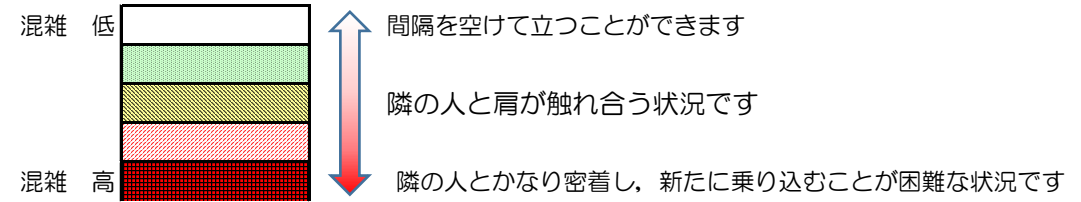

# 箱崎線（中洲川端方面）の混雑状況

混雑状況の目安

■ **令和2年9月1日(火)**のご利用状況をもとに作成しています。

(中洲川端方面)	貝塚 ↵ 箱崎九大前	箱崎九大前 ↵ 箱崎宮前	箱崎宮前 ↵ 馬出九大病院前	馬出九大病院前 ↵ 千代県庁口	千代県庁口 ↵ 呉服町	呉服町 ↵ 中洲川端
16:00 - 16:15						
16:15 - 16:30						
16:30 - 16:45						
16:45 - 17:00						
17:00 - 17:15						
17:15 - 17:30						
17:30 - 17:45						
17:45 - 18:00						
18:00 - 18:15						
18:15 - 18:30						
18:30 - 18:45						
18:45 - 19:00						

※上記の混雑状況は、目安です。  
 ※同じ時間帯でも列車毎の混雑状況には偏りがあります。