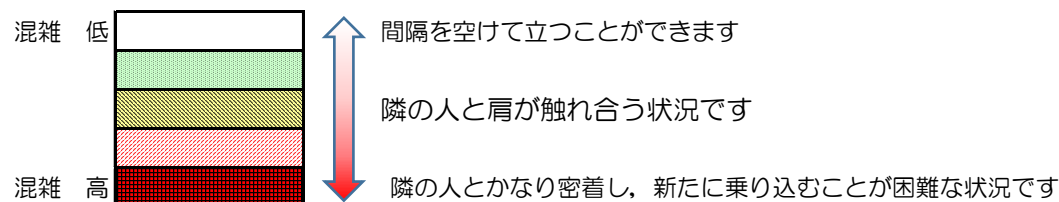

箱崎線（貝塚方面）の混雑状況

■ **令和2年9月1日(火)**のご利用状況をもとに作成しています。

混雑状況の目安

(貝塚方面)	中洲川端 ↳ 呉服町	呉服町 ↳ 千代県庁口	千代県庁口 ↳ 馬出九大病院前	馬出九大病院前 ↳ 箱崎宮前	箱崎宮前 ↳ 箱崎九大前	箱崎九大前 ↳ 貝塚
16:00 - 16:15						
16:15 - 16:30						
16:30 - 16:45						
16:45 - 17:00						
17:00 - 17:15						
17:15 - 17:30						
17:30 - 17:45						
17:45 - 18:00						
18:00 - 18:15						
18:15 - 18:30						
18:30 - 18:45						
18:45 - 19:00						

※上記の混雑状況は、目安です。
※同じ時間帯でも列車毎の混雑状況には偏りがあります。