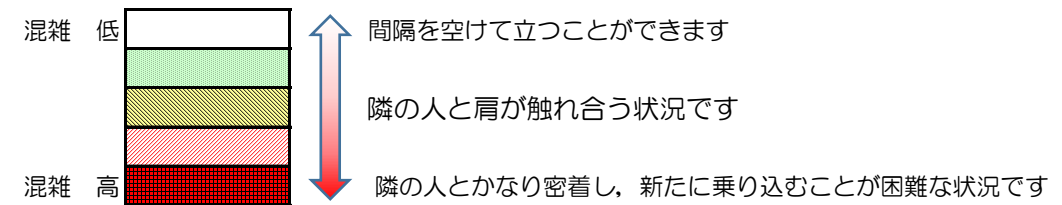

七隈線（橋本方面）の混雑状況

■ **令和2年9月1日(火)**のご利用状況をもとに作成しています。

混雑状況の目安

(橋本方面)	天神南 ↵ 渡辺通	渡辺通 ↵ 薬院	薬院 ↵ 薬院大通	薬院大通 ↵ 桜坂	桜坂 ↵ 六本松	六本松 ↵ 別府	別府 ↵ 茶山	茶山 ↵ 金山	金山 ↵ 七隈	七隈 ↵ 福大前	福大前 ↵ 梅林	梅林 ↵ 野芥	野芥 ↵ 賀茂	賀茂 ↵ 次郎丸	次郎丸 ↵ 橋本
7:00 - 7:15															
7:15 - 7:30															
7:30 - 7:45															
7:45 - 8:00															
8:00 - 8:15															
8:15 - 8:30															
8:30 - 8:45															
8:45 - 9:00															
9:00 - 9:15															
9:15 - 9:30															
9:30 - 9:45															
9:45 - 10:00															

※上記の混雑状況は、目安です。
 ※同じ時間帯でも列車毎の混雑状況には偏りがあります。

七隈線（天神南方面）の混雑状況

■ **令和2年9月1日(火)**のご利用状況をもとに作成しています。

混雑状況の目安

(天神南方面)	橋本 ↵ 次郎丸	次郎丸 ↵ 賀茂	賀茂 ↵ 野芥	野芥 ↵ 梅林	梅林 ↵ 福大前	福大前 ↵ 七隈	七隈 ↵ 金山	金山 ↵ 茶山	茶山 ↵ 別府	別府 ↵ 六本松	六本松 ↵ 桜坂	桜坂 ↵ 薬院大通	薬院大通 ↵ 薬院	薬院 ↵ 渡辺通	渡辺通 ↵ 天神南
7:00 - 7:15															
7:15 - 7:30											Low	Low	Low		
7:30 - 7:45										Low	Low	Medium	Medium	Low	
7:45 - 8:00										Low	Low	Low	Low		
8:00 - 8:15								Low	Low	Medium	Medium	Medium	Medium	Low	
8:15 - 8:30										Low	Medium	Medium	Medium	Low	
8:30 - 8:45															
8:45 - 9:00															
9:00 - 9:15															
9:15 - 9:30															
9:30 - 9:45															
9:45 - 10:00															