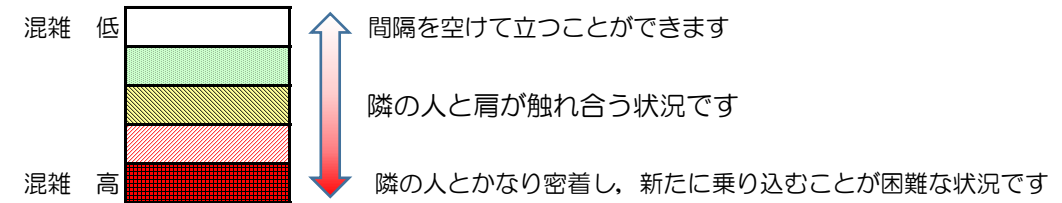

# 七隈線（橋本方面）の混雑状況

■ **令和2年9月1日(火)**のご利用状況をもとに作成しています。

混雑状況の目安

(橋本方面)	天神南 ↳ 渡辺通	渡辺通 ↳ 薬院	薬院 ↳ 薬院大通	薬院大通 ↳ 桜坂	桜坂 ↳ 六本松	六本松 ↳ 別府	別府 ↳ 茶山	茶山 ↳ 金山	金山 ↳ 七隈	七隈 ↳ 福大前	福大前 ↳ 梅林	梅林 ↳ 野芥	野芥 ↳ 賀茂	賀茂 ↳ 次郎丸	次郎丸 ↳ 橋本
16:00 - 16:15															
16:15 - 16:30															
16:30 - 16:45															
16:45 - 17:00															
17:00 - 17:15															
17:15 - 17:30															
17:30 - 17:45															
17:45 - 18:00															
18:00 - 18:15			■	■	■										
18:15 - 18:30			■	■	■	■									
18:30 - 18:45		■	■	■	■	■									
18:45 - 19:00			■	■											

※上記の混雑状況は、目安です。  
 ※同じ時間帯でも列車毎の混雑状況には偏りがあります。