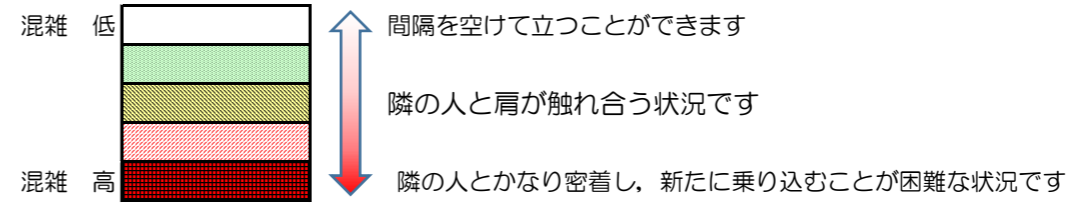

箱崎線（貝塚方面）の混雑状況

混雑状況の目安

■令和2年8月31日(月)のご利用状況をもとに作成しています。

(貝塚方面)	中洲川端 ↳ 呉服町	呉服町 ↳ 千代県庁口	千代県庁口 ↳ 馬出九大病院前	馬出九大病院前 ↳ 箱崎宮前	箱崎宮前 ↳ 箱崎九大前	箱崎九大前 ↳ 貝塚
16:00 - 16:15						
16:15 - 16:30						
16:30 - 16:45						
16:45 - 17:00						
17:00 - 17:15						
17:15 - 17:30						
17:30 - 17:45						
17:45 - 18:00						
18:00 - 18:15						
18:15 - 18:30						
18:30 - 18:45						
18:45 - 19:00						

※上記の混雑状況は、目安です。
※同じ時間帯でも列車毎の混雑状況には偏りがあります。