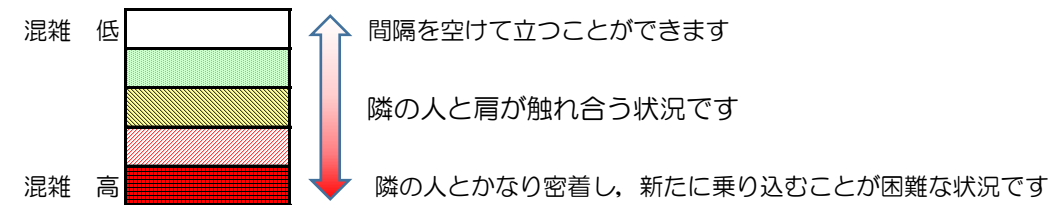

七隈線（橋本方面）の混雑状況

■ **令和2年8月31日(月)**のご利用状況をもとに作成しています。

混雑状況の目安

(橋本方面)	天神南 ↵ 渡辺通	渡辺通 ↵ 薬院	薬院 ↵ 薬院大通	薬院大通 ↵ 桜坂	桜坂 ↵ 六本松	六本松 ↵ 別府	別府 ↵ 茶山	茶山 ↵ 金山	金山 ↵ 七隈	七隈 ↵ 福大前	福大前 ↵ 梅林	梅林 ↵ 野芥	野芥 ↵ 賀茂	賀茂 ↵ 次郎丸	次郎丸 ↵ 橋本
7:00 - 7:15															
7:15 - 7:30															
7:30 - 7:45															
7:45 - 8:00															
8:00 - 8:15															
8:15 - 8:30															
8:30 - 8:45															
8:45 - 9:00															
9:00 - 9:15															
9:15 - 9:30															
9:30 - 9:45															
9:45 - 10:00															

※上記の混雑状況は、目安です。
 ※同じ時間帯でも列車毎の混雑状況には偏りがあります。

七隈線（天神南方面）の混雑状況

■ **令和2年8月31日(月)**のご利用状況をもとに作成しています。

混雑状況の目安

(天神南方面)	橋本 ↵ 次郎丸	次郎丸 ↵ 賀茂	賀茂 ↵ 野芥	野芥 ↵ 梅林	梅林 ↵ 福大前	福大前 ↵ 七隈	七隈 ↵ 金山	金山 ↵ 茶山	茶山 ↵ 別府	別府 ↵ 六本松	六本松 ↵ 桜坂	桜坂 ↵ 薬院大通	薬院大通 ↵ 薬院	薬院 ↵ 渡辺通	渡辺通 ↵ 天神南
7:00 - 7:15															
7:15 - 7:30															
7:30 - 7:45									低	低	中	中	中	低	
7:45 - 8:00									低	低	中	中	中		
8:00 - 8:15								低	低	低	中	中	中	低	
8:15 - 8:30									低	低	中	中	中	低	
8:30 - 8:45															
8:45 - 9:00															
9:00 - 9:15															
9:15 - 9:30															
9:30 - 9:45															
9:45 - 10:00															