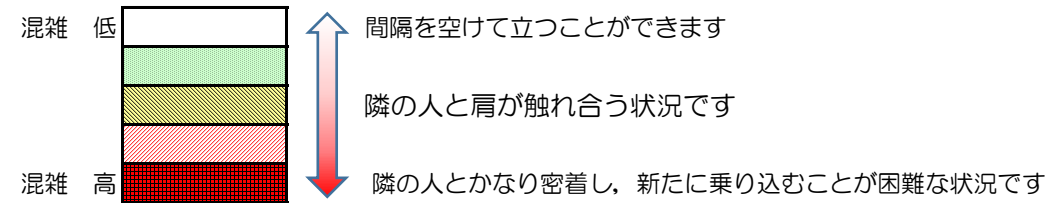

七隈線（橋本方面）の混雑状況

■ **令和2年8月31日(月)**のご利用状況をもとに作成しています。

混雑状況の目安

(橋本方面)	天神南 ↵ 渡辺通	渡辺通 ↵ 薬院	薬院 ↵ 薬院大通	薬院大通 ↵ 桜坂	桜坂 ↵ 六本松	六本松 ↵ 別府	別府 ↵ 茶山	茶山 ↵ 金山	金山 ↵ 七隈	七隈 ↵ 福大前	福大前 ↵ 梅林	梅林 ↵ 野芥	野芥 ↵ 賀茂	賀茂 ↵ 次郎丸	次郎丸 ↵ 橋本
7:00 - 7:15															
7:15 - 7:30															
7:30 - 7:45															
7:45 - 8:00															
8:00 - 8:15															
8:15 - 8:30															
8:30 - 8:45															
8:45 - 9:00															
9:00 - 9:15															
9:15 - 9:30															
9:30 - 9:45															
9:45 - 10:00															

※上記の混雑状況は、目安です。
 ※同じ時間帯でも列車毎の混雑状況には偏りがあります。

七隈線（天神南方面）の混雑状況

■ **令和2年8月31日(月)**のご利用状況をもとに作成しています。

混雑状況の目安

(天神南方面)	橋本 ↵ 次郎丸	次郎丸 ↵ 賀茂	賀茂 ↵ 野芥	野芥 ↵ 梅林	梅林 ↵ 福大前	福大前 ↵ 七隈	七隈 ↵ 金山	金山 ↵ 茶山	茶山 ↵ 別府	別府 ↵ 六本松	六本松 ↵ 桜坂	桜坂 ↵ 薬院大通	薬院大通 ↵ 薬院	薬院 ↵ 渡辺通	渡辺通 ↵ 天神南
7:00 - 7:15															
7:15 - 7:30															
7:30 - 7:45									低	低	中	中	中	低	
7:45 - 8:00									低	低	中	中	中		
8:00 - 8:15								低	低	低	中	中	中	低	
8:15 - 8:30									低	低	中	中	中	低	
8:30 - 8:45															
8:45 - 9:00															
9:00 - 9:15															
9:15 - 9:30															
9:30 - 9:45															
9:45 - 10:00															