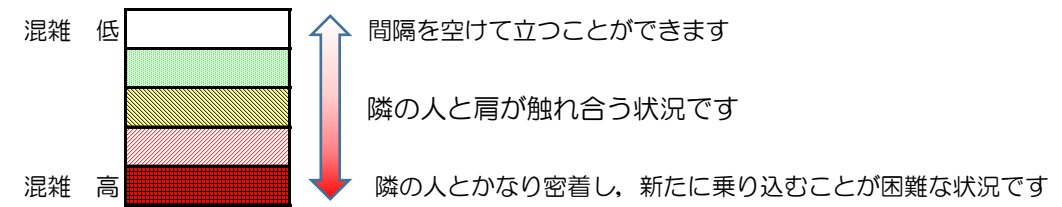

七隈線（天神南方面）の混雑状況

■ **令和2年8月28日(金)**のご利用状況をもとに作成しています。

混雑状況の目安

(天神南方面)	橋本 ↵ 次郎丸	次郎丸 ↵ 賀茂	賀茂 ↵ 野芥	野芥 ↵ 梅林	梅林 ↵ 福大前	福大前 ↵ 七隈	七隈 ↵ 金山	金山 ↵ 茶山	茶山 ↵ 別府	別府 ↵ 六本松	六本松 ↵ 桜坂	桜坂 ↵ 薬院大通	薬院大通 ↵ 薬院	薬院 ↵ 渡辺通	渡辺通 ↵ 天神南
7:00 - 7:15															
7:15 - 7:30															
7:30 - 7:45										Low	Low	Medium	Low		
7:45 - 8:00											Low	Low	Low		
8:00 - 8:15										Low	Low	Low	Low	Low	
8:15 - 8:30										Low	Low	Low	Low	Low	
8:30 - 8:45															
8:45 - 9:00															
9:00 - 9:15															
9:15 - 9:30															
9:30 - 9:45															
9:45 - 10:00															

※上記の混雑状況は、目安です。
※同じ時間帯でも列車毎の混雑状況には偏りがあります。